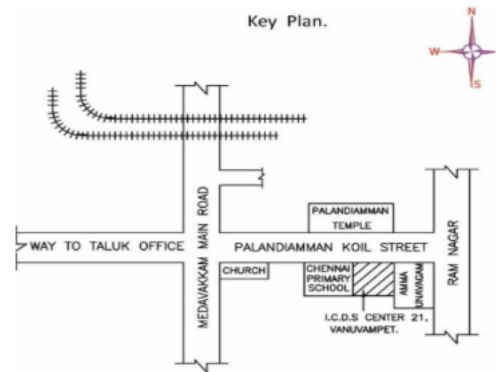

Key MAP View