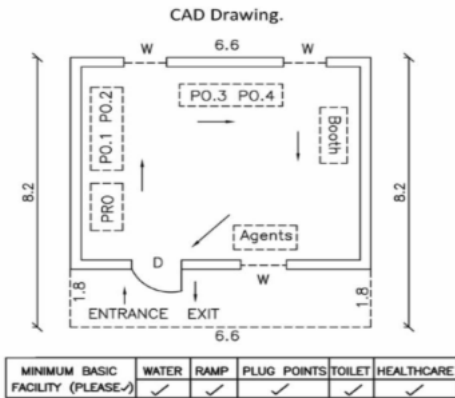

வாக்காளர் பதிவு அலுவலரின்
கையொப்பம்

Nazri Naksha

Google Map View

Polling Station Building Front View

Polling Station Front View

Cad View

Key MAP View

சட்டமன்றத் தொகுதியின் எண் மற்றும் பெயர் : 28-ஆலந்தூர்
பிரிவு எண் மற்றும் பெயர் 1-சீனிவாசபுரம்(ஊ) மற்றும் (வ.கி), வார்டு 2 வீரபத்திரன் தெரு