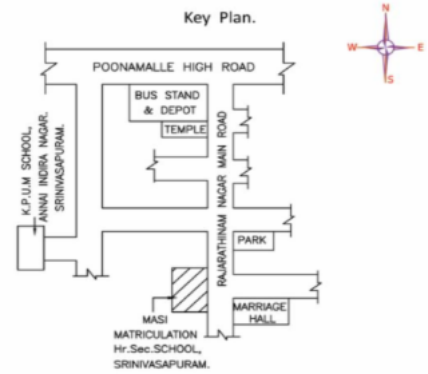

வாக்காளர் பதிவு அலுவலரின்
கையொப்பம்

Nazri Naksha

Google Map View

Polling Station Building Front View

Polling Station Front View

Cad View

Key MAP View

சட்டமன்றத் தொகுதியின் எண் மற்றும் பெயர் : 28-ஆலந்தூர்
பிரிவு எண் மற்றும் பெயர் 1-சீனிவாசபுரம்(ஊ) மற்றும் (வ.கி), வார்டு 2 வீரபத்திரன் தெரு