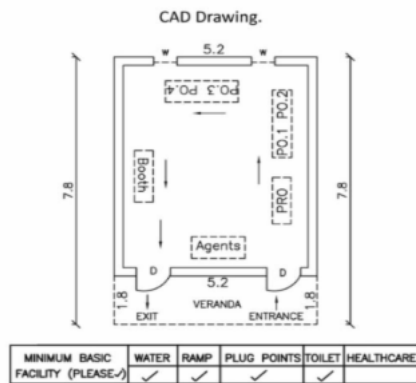

Google Map View

Polling Station Building Front View

Polling Station Front View

Cad View

Key MAP View

1 பெயர் : ராஜகனி கணவர் பெயர்: நாராயணன் வீட்டு எண் : 1 வயது : 58 பாலினம் : பெண் Photo is available	DBL9600123	2 பெயர் : சித்ரா கணவர் பெயர்: பரமசிவம் வீட்டு எண் : 1 வயது : 52 பாலினம் : பெண் Photo is available	IJB2615433	3 பெயர் : சாந்தி கணவர் பெயர்: பழனிசாமி வீட்டு எண் : 1 வயது : 49 பாலினம் : பெண் Photo is available	IJB0162602
4 பெயர் : பார்வதி தந்தை பெயர்: நாராயணன் வீட்டு எண் : 1 வயது : 37 பாலினம் : பெண் Photo is available	IJB0161901	5 பெயர் : ஐயப்பன் தந்தை பெயர்: நாராயணன் வீட்டு எண் : 1 வயது : 36 பாலினம் : ஆண் Photo is available	IJB0161919	6 பெயர் : இளையராஜா தந்தை பெயர்: ராமச்சந்திரன் வீட்டு எண் : 1 வயது : 34 பாலினம் : ஆண் Photo is available	IJB0709014
7 பெயர் : மணிகண்டன் தந்தை பெயர்: பரமசிவம் வீட்டு எண் : 1 வயது : 27 பாலினம் : ஆண் Photo is available	IJB2614923	8 பெயர் : சுயம்பு தந்தை பெயர்: பாலையா வீட்டு எண் : 2 வயது : 72 பாலினம் : ஆண் Photo is available	DBL9963299	9 பெயர் : விடியா கணவர் பெயர்: சடையன் வீட்டு எண் : 2 வயது : 49 பாலினம் : பெண் Photo is available	IJB2696615
10 பெயர் : நீலாவதி கணவர் பெயர்: கணேசன் வீட்டு எண் : 2-2 வயது : 67 பாலினம் : பெண் Photo is available	DBL5281316	11 பெயர் : சடையன் தந்தை பெயர்: ஆறுமுக நாயக்கர் வீட்டு எண் : 2/20 வயது : 53 பாலினம் : ஆண் Photo is available	IJB2696375	12 பெயர் : நீலகண்டன் தந்தை பெயர்: கணேசன் வீட்டு எண் : 2-20 வயது : 37 பாலினம் : ஆண் Photo is available	IJB0160549
13 பெயர் : மகேஷ் தந்தை பெயர்: சடையன் வீட்டு எண் : 2-20 வயது : 29 பாலினம் : ஆண் Photo is available	IJB3258357	14 பெயர் : பாலகிரீஷ்ணன் தந்தை பெயர்: ராமன் வீட்டு எண் : 2பீ வயது : 27 பாலினம் : ஆண் Photo is available	IJB2586568	15 பெயர் : ஆஷிக் வி தந்தை பெயர்: விஷ்வநாதன் வீட்டு எண் : 2பி,எஸ்2,தேஜெஸ்வி ஃப்ளாட் வயது : 21 பாலினம் : ஆண் Photo is available	IJB3837796
16 பெயர் : வெங்கடேஷ் தந்தை பெயர்: ஏழுமலை வீட்டு எண் : 3 வயது : 45 பாலினம் : ஆண் Photo is available	IJB1350156	17 பெயர் : பவானி கணவர் பெயர்: சுரேஷ் வீட்டு எண் : 3 வயது : 36 பாலினம் : பெண் Photo is available	IJB2426633	18 பெயர் : சோபனா தந்தை பெயர்: கணேசன் வீட்டு எண் : 3 வயது : 34 பாலினம் : பெண் Photo is available	IJB2426625
19 பெயர் : பரமேஸ்வரி தந்தை பெயர்: சுப்பிரமணி வீட்டு எண் : 3 வயது : 33 பாலினம் : பெண் Photo is available	IJB2426658	20 பெயர் : நித்யா தந்தை பெயர்: சுப்பிரமணி வீட்டு எண் : 3 வயது : 30 பாலினம் : பெண் Photo is available	IJB2426641	21 பெயர் : கணேசன் கணவர் பெயர்: ஏழுமலை வீட்டு எண் : 3-1 வயது : 60 பாலினம் : பெண் Photo is available	IJB0319764
22 பெயர் : மீனாட்சி தந்தை பெயர்: கணேசன் வீட்டு எண் : 3-1 வயது : 55 பாலினம் : ஆண் Photo is available	IJB0319772	23 பெயர் : சுரேஷ் தந்தை பெயர்: கணேசன் வீட்டு எண் : 3-1 வயது : 39 பாலினம் : பெண் Photo is available	DBL9798935	24 பெயர் : ஜமுனா கணவர் பெயர்: சுப்பிரமணி வீட்டு எண் : 3-2 வயது : 45 பாலினம் : பெண் Photo is available	IJB0243238
25 பெயர் : மேகலா கணவர் பெயர்: வெங்கடேசன் வீட்டு எண் : 3-3 வயது : 40 பாலினம் : பெண் Photo is available	IJB0319780	26 பெயர் : கேசவன் தந்தை பெயர்: தனபால் வீட்டு எண் : 4 வயது : 70 பாலினம் : ஆண் Photo is available	IJB3143229	27 பெயர் : பிரேமா கணவர் பெயர்: கேசவன் வீட்டு எண் : 4 வயது : 64 பாலினம் : பெண் Photo is available	IJB3143237
28 பெயர் : விஜயகுமார் தந்தை பெயர்: அலமேலு வீட்டு எண் : 4 வயது : 47 பாலினம் : ஆண் Photo is available	IJB1132984	29 பெயர் : நவீன் லோகேஷ் தந்தை பெயர்: கிருஷ்ணமூர்த்தி வீட்டு எண் : 4 வயது : 27 பாலினம் : ஆண் Photo is available	IJB2614808	30 பெயர் : சிவமூருகன் தந்தை பெயர்: ராமசாமி வீட்டு எண் : 6 வயது : 51 பாலினம் : ஆண் Photo is available	IJB2286292