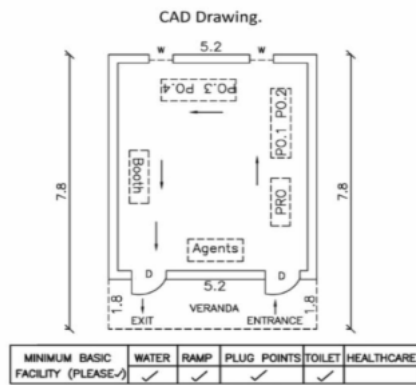

Polling Station Front View

Cad View

Key MAP View

சட்டமன்றத் தொகுதியின் எண் மற்றும் பெயர் : 28-ஆலந்தூர் பிரிவு எண் மற்றும் பெயர் 1-ஆதம்பாக்கம், வார்டு 165 சுந்தரமூர்த்தி தெரு