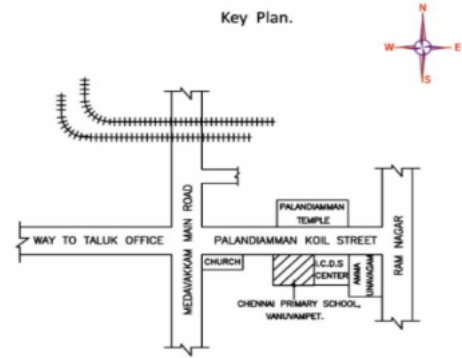

Cad View

Key MAP View