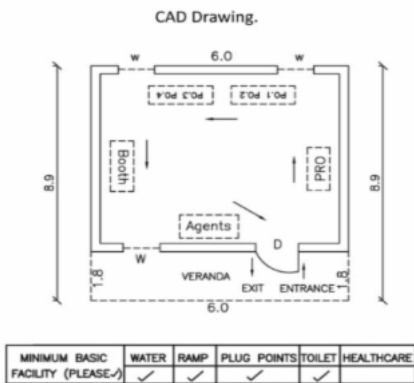

Google Map View

Polling Station Building Front View

Polling Station Front View

Cad View

Key MAP View

சட்டமன்றத் தொகுதியின் எண் மற்றும் பெயர் : 28-ஆலந்தூர்
பிரிவு எண் மற்றும் பெயர் 1-நங்கநல்லூர், வார்டு 165 ராம் நகர் 5வது தெரு