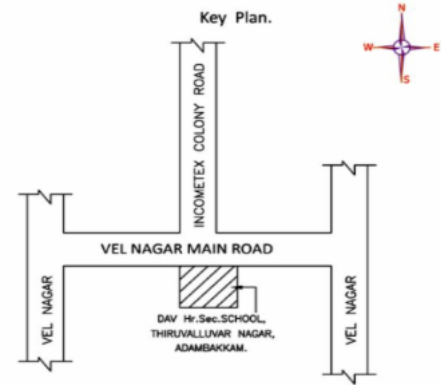

Cad View

Key MAP View