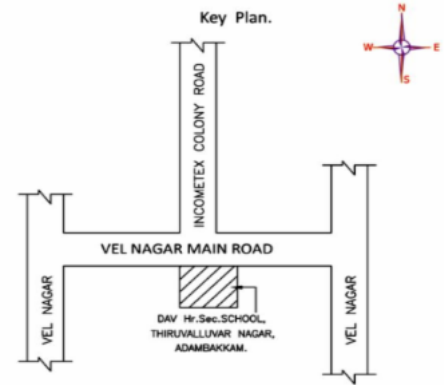

வாக்காளர் பதிவு அலுவலரின்
கையொப்பம்

Nazri Naksha

Google Map View

Polling Station Building Front View

Polling Station Front View

Cad View

Key MAP View

| | | | | | |
|--|------------|---|------------|---|------------|
| 1 பெயர் : சாரோஜா கணவர் பெயர்: ராமமூர்த்தி வீட்டு எண் : 1 வயது : 86 பாலினம் : பெண் Photo is available | IJB0625046 | 2 பெயர் : ஸ்ரீகாந்த் தந்தை பெயர்: ராமமூர்த்தி வீட்டு எண் : 1 வயது : 57 பாலினம் : ஆண் Photo is available | IJB0561118 | 3 பெயர் : நந்தினி கணவர் பெயர்: சேகர் வீட்டு எண் : 1 வயது : 55 பாலினம் : பெண் Photo is available | IJB1044171 |
| 4 பெயர் : லட்சுமிகாந்த் தந்தை பெயர்: ராமமூர்த்தி வீட்டு எண் : 1 வயது : 54 பாலினம் : ஆண் Photo is available | IJB0562256 | 5 பெயர் : ஜானவி கணவர் பெயர்: ஸ்ரீகாந்த் வீட்டு எண் : 1 வயது : 50 பாலினம் : பெண் Photo is available | IJB0561126 | 6 பெயர் : சங்கர ராம சர்மா தந்தை பெயர்: கிருஷ்ணசர்மா வீட்டு எண் : 2-1 வயது : 83 பாலினம் : ஆண் Photo is available | IJB0320846 |
| 7 பெயர் : காத்யாயினி கணவர் பெயர்: சங்கர ராமசர்மா வீட்டு எண் : 2-1 வயது : 80 பாலினம் : பெண் Photo is available | IJB0705327 | 8 பெயர் : கிருஷ்ணசர்மா தந்தை பெயர்: சங்கர ராமசர்மா வீட்டு எண் : 2-1 வயது : 50 பாலினம் : ஆண் Photo is available | IJB0320820 | 9 பெயர் : விஜயலட்சுமி கணவர் பெயர்: கிருஷ்ணசர்மா வீட்டு எண் : 2-1 வயது : 44 பாலினம் : பெண் Photo is available | IJB0320838 |
| 10 பெயர் : இரா ஜீவா பிரியா தந்தை பெயர்: செ ராமன் வீட்டு எண் : 2/7 வயது : 24 பாலினம் : பெண் Photo is available | IJB3523131 | 11 பெயர் : மீரா லெப்பை தந்தை பெயர்: நூர்முகம்மது வீட்டு எண் : 3 வயது : 52 பாலினம் : ஆண் Photo is available | IJB1766690 | 12 பெயர் : தமிழ்செல்வி கணவர் பெயர்: செளந்தரராஜன் வீட்டு எண் : 4 வயது : 52 பாலினம் : பெண் Photo is available | IJB1514470 |
| 13 பெயர் : கௌசல்யா தந்தை பெயர்: செளந்தரராஜன் வீட்டு எண் : 4 வயது : 32 பாலினம் : பெண் Photo is available | IJB1514462 | 14 பெயர் : ஜெயக்குமார் தந்தை பெயர்: ஜீவரத்தின சர்மா வீட்டு எண் : 5 வயது : 64 பாலினம் : ஆண் Photo is available | IJB0705053 | 15 பெயர் : லலிதா தந்தை பெயர்: கோபாலரத்தினம் வீட்டு எண் : 5 வயது : 58 பாலினம் : பெண் Photo is available | IJB0705061 |
| 16 பெயர் : ஸ்ரீபிரியா தந்தை பெயர்: வைத்தியநாதன் வீட்டு எண் : 5 வயது : 38 பாலினம் : பெண் Photo is available | IJB0167106 | 17 பெயர் : கேஷவ் தந்தை பெயர்: அனந்த கிருஷ்ணன் வீட்டு எண் : 5 வயது : 33 பாலினம் : ஆண் Photo is available | IJB2155398 | 18 பெயர் : ஹரி ஹரன் தந்தை பெயர்: ஜெயக்குமார் வீட்டு எண் : 5 வயது : 26 பாலினம் : ஆண் Photo is available | IJB2701662 |
| 19 பெயர் : நிர்மலா கணவர் பெயர்: அனந்தகிருஷ்ணன் வீட்டு எண் : 5A வயது : 60 பாலினம் : பெண் Photo is available | DBL1929942 | 20 பெயர் : சுரேந்தர் தந்தை பெயர்: செல்வன் வீட்டு எண் : 5ஏ,பிளாக் 2,டக்ஸ்டீடோ ஏலீட் வயது : 35 பாலினம் : ஆண் Photo is available | IJB1935691 | 21 பெயர் : கௌசல்யா கணவர் பெயர்: ராமண்ணா வீட்டு எண் : 5B வயது : 55 பாலினம் : பெண் Photo is available | DBL9917105 |
| 22 பெயர் : லக்ஷ்மி தந்தை பெயர்: ரமண்ணா வீட்டு எண் : 5 , ப்ளாட் B வயது : 30 பாலினம் : பெண் Photo is available | IJB2753820 | 23 பெயர் : கல்யாணி கணவர் பெயர்: வெங்கடேசன் வீட்டு எண் : 5K வயது : 50 பாலினம் : பெண் Photo is available | IJB1134402 | 24 பெயர் : வெங்கடேசன் தந்தை பெயர்: லக்ஷ்மி நாராயணன் வீட்டு எண் : 5, கே, அக்ஷயா பிளாட் வயது : 58 பாலினம் : ஆண் Photo is available | IJB2703312 |
| 25 பெயர் : பூஷண் தந்தை பெயர்: வெங்கடேசன் வீட்டு எண் : 5, கே, அக்ஷயா பிளாட் வயது : 26 பாலினம் : ஆண் Photo is available | IJB2703700 | 26 பெயர் : வைத்தியநாதன் தந்தை பெயர்: சுப்ரமணியன் வீட்டு எண் : 5L வயது : 72 பாலினம் : ஆண் Photo is available | DBL8809345 | 27 பெயர் : கீதா கணவர் பெயர்: வைத்தியநாதன் வீட்டு எண் : 5L வயது : 65 பாலினம் : பெண் Photo is available | DBL8806739 |
| 28 பெயர் : ஸ்ரீவித்யா தந்தை பெயர்: வைத்தியநாதன் வீட்டு எண் : 5L வயது : 39 பாலினம் : பெண் Photo is available | IJB0247353 | # 29 பெயர் : சிவராமகிருஷ்ணன் வெங்கடசுப்ரமணியன் தந்தை பெயர்: வெங்கடசுப்ரமணியன் வீட்டு எண் : 6-1 வயது : 57 பாலினம் : ஆண் Photo is available | DBL2386019 | 30 பெயர் : கணேசன் தந்தை பெயர்: வெங்கடசுப்ரமணியன் வீட்டு எண் : 6-1 வயது : 54 பாலினம் : ஆண் Photo is available | DBL1949486 |