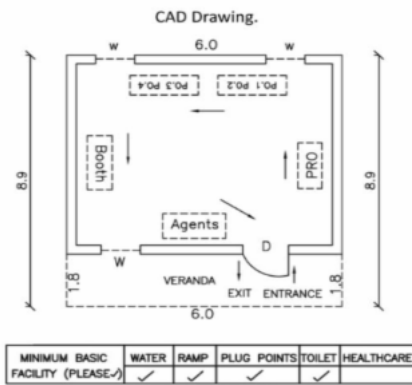

வாக்காளர் பதிவு அலுவலரின்
கையொப்பம்

Nazri Naksha

Google Map View

Polling Station Building Front View

Polling Station Front View

Cad View

Key MAP View

| | | | | | |
|--|------------|---|------------|---|------------|
| 1 பெயர் : சாரோஜா கணவர் பெயர்: ராமமூர்த்தி வீட்டு எண் : 1 வயது : 86 பாலினம் : பெண் Photo is available | IJB0625046 | 2 பெயர் : ஸ்ரீகாந்த் தந்தை பெயர்: ராமமூர்த்தி வீட்டு எண் : 1 வயது : 57 பாலினம் : ஆண் Photo is available | IJB0561118 | 3 பெயர் : நந்தினி கணவர் பெயர்: சேகர் வீட்டு எண் : 1 வயது : 55 பாலினம் : பெண் Photo is available | IJB1044171 |
| 4 பெயர் : லட்சுமிகாந்த் தந்தை பெயர்: ராமமூர்த்தி வீட்டு எண் : 1 வயது : 54 பாலினம் : ஆண் Photo is available | IJB0562256 | 5 பெயர் : ஜானவி கணவர் பெயர்: ஸ்ரீகாந்த் வீட்டு எண் : 1 வயது : 50 பாலினம் : பெண் Photo is available | IJB0561126 | 6 பெயர் : சங்கர ராம சர்மா தந்தை பெயர்: கிருஷ்ணசர்மா வீட்டு எண் : 2-1 வயது : 83 பாலினம் : ஆண் Photo is available | IJB0320846 |
| 7 பெயர் : காத்யாயினி கணவர் பெயர்: சங்கர ராமசர்மா வீட்டு எண் : 2-1 வயது : 80 பாலினம் : பெண் Photo is available | IJB0705327 | 8 பெயர் : கிருஷ்ணசர்மா தந்தை பெயர்: சங்கர ராமசர்மா வீட்டு எண் : 2-1 வயது : 50 பாலினம் : ஆண் Photo is available | IJB0320820 | 9 பெயர் : விஜயலட்சுமி கணவர் பெயர்: கிருஷ்ணசர்மா வீட்டு எண் : 2-1 வயது : 44 பாலினம் : பெண் Photo is available | IJB0320838 |
| 10 பெயர் : இரா ஜீவா பிரியா தந்தை பெயர்: செ ராமன் வீட்டு எண் : 2/7 வயது : 24 பாலினம் : பெண் Photo is available | IJB3523131 | 11 பெயர் : மீரா லெப்பை தந்தை பெயர்: நூர்முகம்மது வீட்டு எண் : 3 வயது : 52 பாலினம் : ஆண் Photo is available | IJB1766690 | 12 பெயர் : தமிழ்செல்வி கணவர் பெயர்: செளந்தரராஜன் வீட்டு எண் : 4 வயது : 52 பாலினம் : பெண் Photo is available | IJB1514470 |
| 13 பெயர் : கௌசல்யா தந்தை பெயர்: செளந்தரராஜன் வீட்டு எண் : 4 வயது : 32 பாலினம் : பெண் Photo is available | IJB1514462 | 14 பெயர் : ஜெயக்குமார் தந்தை பெயர்: ஜீவரத்தின சர்மா வீட்டு எண் : 5 வயது : 64 பாலினம் : ஆண் Photo is available | IJB0705053 | 15 பெயர் : லலிதா தந்தை பெயர்: கோபாலரத்தினம் வீட்டு எண் : 5 வயது : 58 பாலினம் : பெண் Photo is available | IJB0705061 |
| 16 பெயர் : ஸ்ரீபிரியா தந்தை பெயர்: வைத்தியநாதன் வீட்டு எண் : 5 வயது : 38 பாலினம் : பெண் Photo is available | IJB0167106 | 17 பெயர் : கேஷவ் தந்தை பெயர்: அனந்த கிருஷ்ணன் வீட்டு எண் : 5 வயது : 33 பாலினம் : ஆண் Photo is available | IJB2155398 | 18 பெயர் : ஹரி ஹரன் தந்தை பெயர்: ஜெயக்குமார் வீட்டு எண் : 5 வயது : 26 பாலினம் : ஆண் Photo is available | IJB2701662 |
| 19 பெயர் : நிர்மலா கணவர் பெயர்: அனந்தகிருஷ்ணன் வீட்டு எண் : 5A வயது : 60 பாலினம் : பெண் Photo is available | DBL1929942 | 20 பெயர் : சுரேந்தர் தந்தை பெயர்: செல்வன் வீட்டு எண் : 5ஏ,பிளாக் 2,டக்ஸ்டீடோ ஏலீட் வயது : 35 பாலினம் : ஆண் Photo is available | IJB1935691 | 21 பெயர் : கௌசல்யா கணவர் பெயர்: ராமண்ணா வீட்டு எண் : 5B வயது : 55 பாலினம் : பெண் Photo is available | DBL9917105 |
| 22 பெயர் : லக்ஷ்மி தந்தை பெயர்: ரமண்ணா வீட்டு எண் : 5 , ப்ளாட் B வயது : 30 பாலினம் : பெண் Photo is available | IJB2753820 | 23 பெயர் : கல்யாணி கணவர் பெயர்: வெங்கடேசன் வீட்டு எண் : 5K வயது : 50 பாலினம் : பெண் Photo is available | IJB1134402 | 24 பெயர் : வெங்கடேசன் தந்தை பெயர்: லக்ஷ்மி நாராயணன் வீட்டு எண் : 5, கே, அக்ஷயா பிளாட் வயது : 58 பாலினம் : ஆண் Photo is available | IJB2703312 |
| 25 பெயர் : பூஷண் தந்தை பெயர்: வெங்கடேசன் வீட்டு எண் : 5, கே, அக்ஷயா பிளாட் வயது : 26 பாலினம் : ஆண் Photo is available | IJB2703700 | 26 பெயர் : வைத்தியநாதன் தந்தை பெயர்: சுப்ரமணியன் வீட்டு எண் : 5L வயது : 72 பாலினம் : ஆண் Photo is available | DBL8809345 | 27 பெயர் : கீதா கணவர் பெயர்: வைத்தியநாதன் வீட்டு எண் : 5L வயது : 65 பாலினம் : பெண் Photo is available | DBL8806739 |
| 28 பெயர் : ஸ்ரீவித்யா தந்தை பெயர்: வைத்தியநாதன் வீட்டு எண் : 5L வயது : 39 பாலினம் : பெண் Photo is available | IJB0247353 | # 29 பெயர் : சிவராமகிருஷ்ணன் வெங்கடசுப்ரமணியன் தந்தை பெயர்: வெங்கடசுப்ரமணியன் வீட்டு எண் : 6-1 வயது : 57 பாலினம் : ஆண் Photo is available | DBL2386019 | 30 பெயர் : கணேசன் தந்தை பெயர்: வெங்கடசுப்ரமணியன் வீட்டு எண் : 6-1 வயது : 54 பாலினம் : ஆண் Photo is available | DBL1949486 |