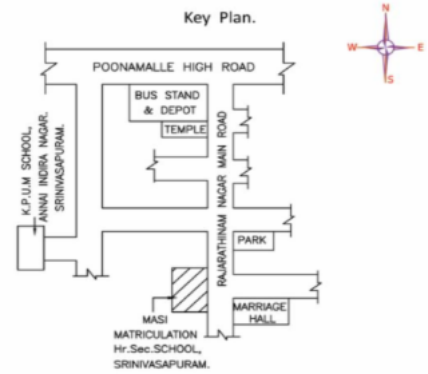

Google Map View

Polling Station Building Front View

Polling Station Front View

Cad View

Key MAP View

1	IJB3669272	பெயர் : ரிஷி தந்தை பெயர்: சண்முகா சுந்தரம் வீட்டு எண் : 1/164 வயது : 25 பாலினம் : ஆண்	Photo is available	2	IJB3670049	பெயர் : கங்கா தந்தை பெயர்: சுந்தரமூர்த்தி வீட்டு எண் : 1/198 வயது : 22 பாலினம் : பெண்	Photo is available	3	IJB3666104	பெயர் : தீபக் தந்தை பெயர்: மோகன் வீட்டு எண் : 1/225 வயது : 23 பாலினம் : ஆண்	Photo is available
4	IJB0012161	பெயர் : வெங்கடேஷ் தந்தை பெயர்: ஆனந்தமுரளி வீட்டு எண் : 2-480A வயது : 36 பாலினம் : ஆண்	Photo is available	5	IJB0689950	பெயர் : ராஜசேகர் தந்தை பெயர்: கலியமூர்த்தி வீட்டு எண் : 2-591 வயது : 64 பாலினம் : ஆண்	Photo is available	6	IJB2183937	பெயர் : பிரசீலா தந்தை பெயர்: பாபு வீட்டு எண் : 4-189 வயது : 30 பாலினம் : பெண்	Photo is available
7	IJB3408663	பெயர் : திலகம் கணவர் பெயர்: செல்வநாதன் வீட்டு எண் : 5/141 வயது : 69 பாலினம் : பெண்	Photo is available	8	IJB3407707	பெயர் : ஷர்மிளா கணவர் பெயர்: லக்ஷ்மி நாராயணன் வீட்டு எண் : 5/141ஏ வயது : 33 பாலினம் : பெண்	Photo is available	9	IJB3408986	பெயர் : லக்ஷ்மி நாராயணன் தந்தை பெயர்: செல்வ நாதன் வீட்டு எண் : 5/141-ஏ,428 வயது : 37 பாலினம் : ஆண்	Photo is available
10	IJB1830207	பெயர் : சங்கீதா கணவர் பெயர்: தேவேந்திரன் வீட்டு எண் : 5-225 வயது : 41 பாலினம் : பெண்	Photo is available	11	IJB3511193	பெயர் : பாத்திமா மு கணவர் பெயர்: முஹம்மத் ரவி வீட்டு எண் : 7 வயது : 50 பாலினம் : பெண்	Photo is available	12	IJB3510898	பெயர் : முஹம்மத் ஹீஷம் மு ர தந்தை பெயர்: முஹம்மத் ரவி வீட்டு எண் : 7 வயது : 24 பாலினம் : ஆண்	Photo is available
13	IJB3511144	பெயர் : யோகானந்த் செ தந்தை பெயர்: செந்தாமரை கண்ணன் வீட்டு எண் : 35 வயது : 49 பாலினம் : ஆண்	Photo is available	14	IJB3521200	பெயர் : கீதா கணவர் பெயர்: யோகானந்த் வீட்டு எண் : 35 வயது : 40 பாலினம் : பெண்	Photo is available	15	CVP2667756	பெயர் : பவுண்மாள் கணவர் பெயர்: கலைச்செல்வன் வீட்டு எண் : 460 வயது : 64 பாலினம் : பெண்	Photo is available
16	CVP2667244	பெயர் : துரை தந்தை பெயர்: கலைச்செல்வன் வீட்டு எண் : 460 வயது : 49 பாலினம் : ஆண்	Photo is available	17	CVP2668101	பெயர் : பெருமாள் தந்தை பெயர்: குப்புசாமி வீட்டு எண் : 471 வயது : 52 பாலினம் : ஆண்	Photo is available	18	CVP2668085	பெயர் : லட்சுமி கணவர் பெயர்: பெருமாள் வீட்டு எண் : 471 வயது : 46 பாலினம் : பெண்	Photo is available