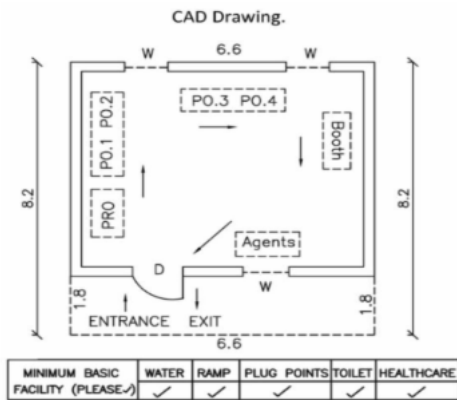

Google Map View

Polling Station Building Front View

Polling Station Front View

Cad View

Key MAP View

1	IJB3669272	பெயர் : ரிஷி தந்தை பெயர்: சண்முகா சுந்தரம் வீட்டு எண் : 1/164 வயது : 25 பாலினம் : ஆண்	Photo is available	2	IJB3670049	பெயர் : கங்கா தந்தை பெயர்: சுந்தரமூர்த்தி வீட்டு எண் : 1/198 வயது : 22 பாலினம் : பெண்	Photo is available	3	IJB3666104	பெயர் : தீபக் தந்தை பெயர்: மோகன் வீட்டு எண் : 1/225 வயது : 23 பாலினம் : ஆண்	Photo is available
4	IJB0012161	பெயர் : வெங்கடேஷ் தந்தை பெயர்: ஆனந்தமுரளி வீட்டு எண் : 2-480A வயது : 36 பாலினம் : ஆண்	Photo is available	5	IJB0689950	பெயர் : ராஜசேகர் தந்தை பெயர்: கலியமூர்த்தி வீட்டு எண் : 2-591 வயது : 64 பாலினம் : ஆண்	Photo is available	6	IJB2183937	பெயர் : பிரசீலா தந்தை பெயர்: பாபு வீட்டு எண் : 4-189 வயது : 30 பாலினம் : பெண்	Photo is available
7	IJB3408663	பெயர் : திலகம் கணவர் பெயர்: செல்வநாதன் வீட்டு எண் : 5/141 வயது : 69 பாலினம் : பெண்	Photo is available	8	IJB3407707	பெயர் : ஷர்மிளா கணவர் பெயர்: லக்ஷ்மி நாராயணன் வீட்டு எண் : 5/141ஏ வயது : 33 பாலினம் : பெண்	Photo is available	9	IJB3408986	பெயர் : லக்ஷ்மி நாராயணன் தந்தை பெயர்: செல்வ நாதன் வீட்டு எண் : 5/141-ஏ,428 வயது : 37 பாலினம் : ஆண்	Photo is available
10	IJB1830207	பெயர் : சங்கீதா கணவர் பெயர்: தேவேந்திரன் வீட்டு எண் : 5-225 வயது : 41 பாலினம் : பெண்	Photo is available	11	IJB3511193	பெயர் : பாத்திமா மு கணவர் பெயர்: முஹம்மத் ரவி வீட்டு எண் : 7 வயது : 50 பாலினம் : பெண்	Photo is available	12	IJB3510898	பெயர் : முஹம்மத் ஹீஷம் மு ர தந்தை பெயர்: முஹம்மத் ரவி வீட்டு எண் : 7 வயது : 24 பாலினம் : ஆண்	Photo is available
13	IJB3511144	பெயர் : யோகானந்த் செ தந்தை பெயர்: செந்தாமரை கண்ணன் வீட்டு எண் : 35 வயது : 49 பாலினம் : ஆண்	Photo is available	14	IJB3521200	பெயர் : கீதா கணவர் பெயர்: யோகானந்த் வீட்டு எண் : 35 வயது : 40 பாலினம் : பெண்	Photo is available	15	CVP2667756	பெயர் : பவுண்மாள் கணவர் பெயர்: கலைச்செல்வன் வீட்டு எண் : 460 வயது : 64 பாலினம் : பெண்	Photo is available
16	CVP2667244	பெயர் : துரை தந்தை பெயர்: கலைச்செல்வன் வீட்டு எண் : 460 வயது : 49 பாலினம் : ஆண்	Photo is available	17	CVP2668101	பெயர் : பெருமாள் தந்தை பெயர்: குப்புசாமி வீட்டு எண் : 471 வயது : 52 பாலினம் : ஆண்	Photo is available	18	CVP2668085	பெயர் : லட்சுமி கணவர் பெயர்: பெருமாள் வீட்டு எண் : 471 வயது : 46 பாலினம் : பெண்	Photo is available