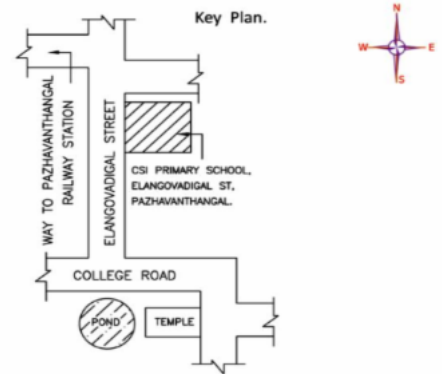

Cad View

Key MAP View