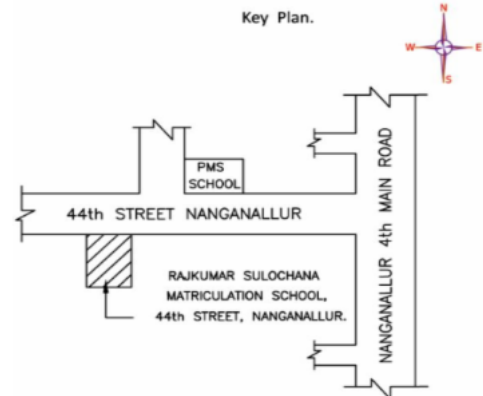

Cad View

Key MAP View