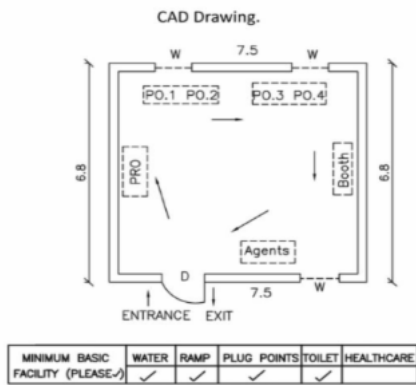

Google Map View

Polling Station Building Front View

Polling Station Front View

Cad View

Key MAP View

1 பெயர் : அருண்சாலம் தந்தை பெயர்: சிவசங்கர் வீட்டு எண் : 1 வயது : 60 பாலினம் : ஆண் Photo is available	IJB1773001	2 பெயர் : பாலசுப்ரமணியன் தந்தை பெயர்: அரிகரன் வீட்டு எண் : 3 வயது : 77 பாலினம் : ஆண் Photo is available	IJB1915263	3 பெயர் : ஜெயலட்சுமி கணவர் பெயர்: பாலசுப்பிரமணியம் வீட்டு எண் : 3 வயது : 75 பாலினம் : பெண் Photo is available	IJB2837524
4 பெயர் : ஹரிபாலகிருஷ்ணன் தந்தை பெயர்: பாலசுப்பிரமணியம் வீட்டு எண் : 3 வயது : 45 பாலினம் : ஆண் Photo is available	DBL9758202	5 பெயர் : சங்கரகோமதி தந்தை பெயர்: பாலசுப்பிரமணியம் வீட்டு எண் : 3 வயது : 39 பாலினம் : பெண் Photo is available	DBL5451893	6 பெயர் : வித்யா தந்தை பெயர்: இராமமூர்த்தி வீட்டு எண் : 4-1 வயது : 54 பாலினம் : பெண் Photo is available	IJB2836047
7 பெயர் : சுவாமிநாதன் தந்தை பெயர்: ஞானம்பாள் வீட்டு எண் : 4-7 வயது : 68 பாலினம் : ஆண் Photo is available	IJB2291870	8 பெயர் : சாரதா கணவர் பெயர்: சுவாமிநாதன் வீட்டு எண் : 4-7 வயது : 60 பாலினம் : பெண் Photo is available	IJB2080620	9 பெயர் : சந்தோஷ் சுவாமிநாதன் தந்தை பெயர்: சுவாமிநாதன் வீட்டு எண் : 4-7 வயது : 35 பாலினம் : ஆண் Photo is available	IJB2156644
10 பெயர் : ஸ்வாதிஷ் சுவாமிநாதன் தந்தை பெயர்: சுவாமிநாதன் வீட்டு எண் : 4-7 வயது : 29 பாலினம் : ஆண் Photo is available	IJB2080695	11 பெயர் : வனஜாபரபு கணவர் பெயர்: பிரகாஷ்பாபு வீட்டு எண் : 4-H வயது : 59 பாலினம் : பெண் Photo is available	DBL1947787	12 பெயர் : பங்கஜம் கணவர் பெயர்: சீனிவாசன் வீட்டு எண் : 4-1 வயது : 79 பாலினம் : பெண் Photo is available	IJB2837516
13 பெயர் : செளந்தரராஜன் தந்தை பெயர்: கிருஷ்ணசாமி வீட்டு எண் : 4-J வயது : 79 பாலினம் : ஆண் Photo is available	IJB2837433	14 பெயர் : சரோஜா கணவர் பெயர்: செளந்தரராஜன் வீட்டு எண் : 4-J வயது : 77 பாலினம் : பெண் Photo is available	IJB2836062	15 பெயர் : சுவாமிநாதன் தந்தை பெயர்: கிருஷ்ணமூர்த்தி வீட்டு எண் : 5 வயது : 63 பாலினம் : ஆண் Photo is available	IJB1772433
16 பெயர் : சங்கர் தந்தை பெயர்: சுப்பிரமணியன் வீட்டு எண் : 5 வயது : 45 பாலினம் : ஆண் Photo is available	IJB2080380	17 பெயர் : அன்னம் கணவர் பெயர்: சங்கர் வீட்டு எண் : 5 வயது : 41 பாலினம் : பெண் Photo is available	IJB2080612	18 பெயர் : ஜோதஸ்னா தந்தை பெயர்: வெங்கடரத்தினம் வீட்டு எண் : 5 வயது : 41 பாலினம் : பெண் Photo is available	IJB1772730
19 பெயர் : ஸ்ரீ வைஷ்ணவி தந்தை பெயர்: ஜெயமணி வீட்டு எண் : 5 வயது : 22 பாலினம் : பெண் Photo is available	IJB3717741	20 பெயர் : பாலாஜி தந்தை பெயர்: செளந்தரராஜன் வீட்டு எண் : 5-10 வயது : 59 பாலினம் : ஆண் Photo is available	IJB0172270	21 பெயர் : ஸ்ரீதரன் தந்தை பெயர்: ஸ்ரீராமன் வீட்டு எண் : 5-10 வயது : 57 பாலினம் : ஆண் Photo is available	IJB0172205
22 பெயர் : சித்ரா கணவர் பெயர்: பாலாஜி வீட்டு எண் : 5-10 வயது : 51 பாலினம் : பெண் Photo is available	IJB0172312	23 பெயர் : விஜயலட்சுமி கணவர் பெயர்: செளந்தரராஜன் வீட்டு எண் : 5-10F2 வயது : 80 பாலினம் : பெண் Photo is available	IJB0172288	24 பெயர் : நிர்மலா கணவர் பெயர்: ஸ்ரீதரன் வீட்டு எண் : 5-10F3 வயது : 54 பாலினம் : பெண் Photo is available	IJB0172221
25 பெயர் : சாய் ரங்கன் தந்தை பெயர்: ஸ்ரீதரன் வீட்டு எண் : 5/10, ஏப்-3 வயது : 28 பாலினம் : ஆண் Photo is available	IJB2657278	26 பெயர் : நாகராஜன் தந்தை பெயர்: கிருஷ்ணமூர்த்தி வீட்டு எண் : 5/10, ஏப்-5 வயது : 44 பாலினம் : ஆண் Photo is available	IJB0567354	27 பெயர் : பூர்ணிமா கணவர் பெயர்: நாகராஜன் வீட்டு எண் : 5/10, ஏப்-5 வயது : 39 பாலினம் : பெண் Photo is available	IJB0567362
28 பெயர் : லலிதா கணவர் பெயர்: சுந்தரம் வீட்டு எண் : 5-F1 வயது : 77 பாலினம் : பெண் Photo is available	DBL2381705	29 பெயர் : வெங்கடரத்தினம் தந்தை பெயர்: நரசிம்மராவ் வீட்டு எண் : 5-F3 வயது : 74 பாலினம் : ஆண் Photo is available	DBL2419224	30 பெயர் : பாலசுந்திரன் தந்தை பெயர்: வெங்கடராமன் வீட்டு எண் : 6 வயது : 69 பாலினம் : ஆண் Photo is available	IJB0911487