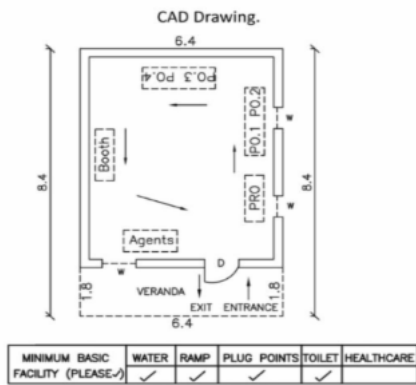

Cad View

Key MAP View

சட்டமன்றத் தொகுதியின் எண் மற்றும் பெயர் : 28-ஆலந்தூர் பிரிவு எண் மற்றும் பெயர் 1-பழவந்தாங்கல், வார்டு 164 எஸ்பி காலனி 3வது தெரு மற்றும் விரிவு

பாகம் எண் : 362

1 பெயர் : ராமன் தந்தை பெயர் : சேஷாத்திரி வீட்டு எண் : 1 வயது : 86 பாலினம் : ஆண் Photo is available	IJB0574277	2 பெயர் : செல்லம்மாள் கணவர் பெயர் : ராமன் வீட்டு எண் : 1 வயது : 80 பாலினம் : பெண் Photo is available	IJB0574285	3 பெயர் : மாலதி இதரர் பெயர் : ராகவன் ராகவன் வீட்டு எண் : 1 வயது : 78 பாலினம் : பெண் Photo is available	IJB0574210
4 பெயர் : நாகராஜன் தந்தை பெயர் : சீனிவாசன் வீட்டு எண் : 2 வயது : 63 பாலினம் : ஆண் Photo is available	IJB0252510	5 பெயர் : கணபதி தந்தை பெயர் : வெங்கடேசன் வீட்டு எண் : 3 வயது : 79 பாலினம் : ஆண் Photo is available	IJB0252528	6 பெயர் : அகிலாண்டம் கணவர் பெயர் : கணபதி வீட்டு எண் : 3 வயது : 71 பாலினம் : பெண் Photo is available	IJB0252536
7 பெயர் : கார்த்திகேயன் தந்தை பெயர் : கணபதி வீட்டு எண் : 3 வயது : 46 பாலினம் : ஆண் Photo is available	DBL2617686	8 பெயர் : நர்மதா கணவர் பெயர் : ரகுபதி வீட்டு எண் : 3-1 வயது : 73 பாலினம் : பெண் Photo is available	IJB3225349	9 பெயர் : சங்கரநாராயணன் தந்தை பெயர் : ரகுபதி வீட்டு எண் : 3-1 வயது : 52 பாலினம் : ஆண் Photo is available	DBL2400349
10 பெயர் : அனுராதா கணவர் பெயர் : சங்கரநாராயணன் வீட்டு எண் : 3-1 வயது : 49 பாலினம் : பெண் Photo is available	IJB0252551	11 பெயர் : ஷ்ருதி ஷ்கரநாராயணன் தந்தை பெயர் : ஷ்கரநாராயணன் ரகுபதி வீட்டு எண் : 3/9 வயது : 21 பாலினம் : பெண் Photo is available	IJB3846003	12 பெயர் : லக்ஷ்மி கணவர் பெயர் : அர்த்தநாரி வீட்டு எண் : 4 வயது : 76 பாலினம் : பெண் Photo is available	IJB1410992
13 பெயர் : அருணாசலம் தந்தை பெயர் : அர்த்தநாரி வீட்டு எண் : 4 வயது : 54 பாலினம் : ஆண் Photo is available	IJB1410984	14 பெயர் : ஜெயலக்ஷ்மி கணவர் பெயர் : அருணாசலம் வீட்டு எண் : 4 வயது : 52 பாலினம் : பெண் Photo is available	IJB1410968	15 பெயர் : ஸ்ரீதரன் தந்தை பெயர் : ரங்கநாதன் வீட்டு எண் : 4 வயது : 50 பாலினம் : ஆண் Photo is available	IJB1045947
16 பெயர் : ரம்பா கணவர் பெயர் : ஸ்ரீதரன் வீட்டு எண் : 4 வயது : 44 பாலினம் : பெண் Photo is available	IJB1045939	17 பெயர் : ரங்கநாதன் தந்தை பெயர் : வீரராகவன் வீட்டு எண் : 4-1 வயது : 85 பாலினம் : ஆண் Photo is available	DBL1928951	18 பெயர் : பாலாஜி தந்தை பெயர் : ரங்கநாதன் வீட்டு எண் : 4-1 வயது : 46 பாலினம் : ஆண் Photo is available	DBL1928993
19 பெயர் : செந்தில் குமார் தந்தை பெயர் : லக்ஷ்மணன் வீட்டு எண் : 4ஏ வயது : 52 பாலினம் : ஆண் Photo is available	IJB3475100	20 பெயர் : செளந்தரி கணவர் பெயர் : செந்தில் குமார் வீட்டு எண் : 4ஏ வயது : 47 பாலினம் : பெண் Photo is available	IJB3474970	21 பெயர் : நீலா கணவர் பெயர் : ராமமூர்த்தி வீட்டு எண் : 5 வயது : 86 பாலினம் : பெண் Photo is available	IJB0574103
22 பெயர் : வாதிராஜன் தந்தை பெயர் : ராமமூர்த்தி வீட்டு எண் : 5 வயது : 56 பாலினம் : ஆண் Photo is available	IJB0574095	23 பெயர் : பத்மா கணவர் பெயர் : பார்த்தசாரதி வீட்டு எண் : 6 வயது : 81 பாலினம் : பெண் Photo is available	DBL1924661	24 பெயர் : மோகன்ராஜ் தந்தை பெயர் : ராஜீ வீட்டு எண் : 6 வயது : 76 பாலினம் : ஆண் Photo is available	IJB0574145
25 பெயர் : சத்தியவாணி கணவர் பெயர் : மோகன்ராஜ் வீட்டு எண் : 6 வயது : 70 பாலினம் : பெண் Photo is available	IJB0574152	26 பெயர் : சரவணபவராஜ் தந்தை பெயர் : மோகன்ராஜ் வீட்டு எண் : 6 வயது : 51 பாலினம் : ஆண் Photo is available	IJB0574160	27 பெயர் : சுஜாதா கணவர் பெயர் : சரவணபவராஜ் வீட்டு எண் : 6 வயது : 50 பாலினம் : பெண் Photo is available	IJB0574178
28 பெயர் : சாய்செந்தில் வேல்ராஜ் கணவர் பெயர் : மோகன்ராஜ் வீட்டு எண் : 6 வயது : 49 பாலினம் : பெண் Photo is available	IJB0574186	29 பெயர் : சங்கீதா கணவர் பெயர் : சாய்செந்தில்வேல் ராஜ் வீட்டு எண் : 6 வயது : 45 பாலினம் : பெண் Photo is available	IJB0574194	30 பெயர் : ராஜா தங்கம் கணவர் பெயர் : சண்முகா வேல் வீட்டு எண் : 9/11 வயது : 34 பாலினம் : பெண் Photo is available	IJB3474996