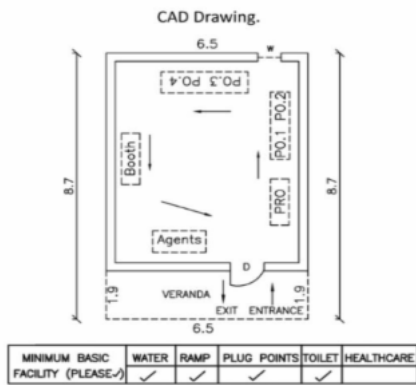

Google Map View

Polling Station Building Front View

Jai Gopal Girls School, Palavanthangal,

Polling Station Front View

Cad View

Key MAP View

சட்டமன்றத் தொகுதியின் எண் மற்றும் பெயர் : 28-ஆலந்தூர்
பிரிவு எண் மற்றும் பெயர் 1-பழவந்தாங்கல், வார்டு 164 ராமன் தோட்டம் 1வது தெரு