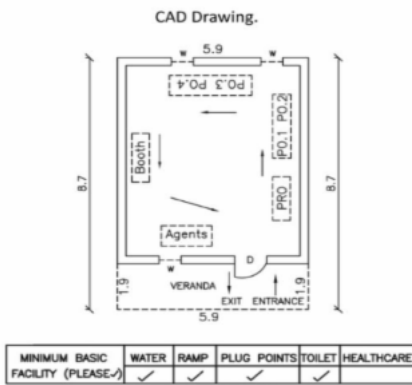

Google Map View

Polling Station Building Front View

Polling Station Front View

Jai Gopal Girls School, Palavanthangal,

Jai Gopal Girls School, Palavanthangal,

Cad View

Key MAP View

சட்டமன்றத் தொகுதியின் எண் மற்றும் பெயர் : 28-ஆலந்தூர் பிரிவு எண் மற்றும் பெயர் 1-பழவந்தாங்கல், வார்டு 164 பூந்தோட்டம் 3வது தெரு (2வது பாகம்)