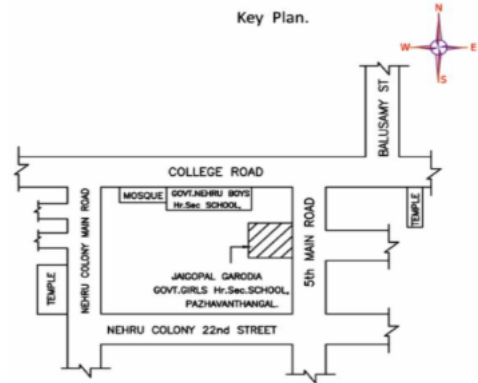

Google Map View

Polling Station Building Front View

Polling Station Front View

Cad View

Key MAP View

சட்டமன்றத் தொகுதியின் எண் மற்றும் பெயர் : 28-ஆலந்தூர் பிரிவு எண் மற்றும் பெயர் 1-பழவந்தாங்கல், வார்டு 164 எஸ்.பி.ஐ காலனி