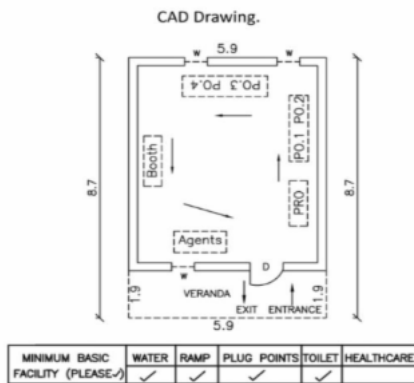

Google Map View

Polling Station Building Front View

Polling Station Front View

Cad View

Key MAP View

சட்டமன்றத் தொகுதியின் எண் மற்றும் பெயர் : 28-ஆலந்தூர் பிரிவு எண் மற்றும் பெயர் 1-பழவந்தாங்கல், வார்டு 164 எஸ்.பி.ஐ காலனி