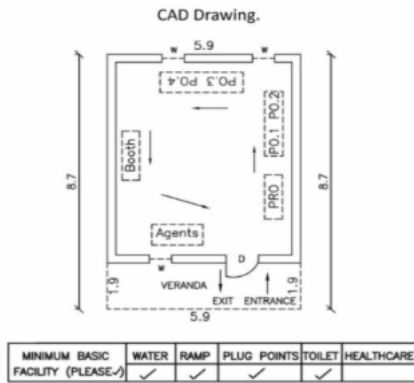

Google Map View

Polling Station Building Front View

Polling Station Front View

Jai Gopal Girls School, Palavanthangal,

Jai Gopal Girls School, Palavanthangal,

Cad View

Key MAP View

1 பெயர் : நாராயணன் தந்தை பெயர் : கேசவன் வீட்டு எண் : 1 வயது : 61 பாலினம் : ஆண்	IJB2745107 Photo is available	2 பெயர் : ஜெயலட்சுமி கணவர் பெயர் : சக்தி செல்வன் வீட்டு எண் : 1 வயது : 49 பாலினம் : பெண்	IJB1549732 Photo is available	3 பெயர் : செல்வி கணவர் பெயர் : சிவநேசன் வீட்டு எண் : 1 வயது : 42 பாலினம் : பெண்	IJB2294320 Photo is available
4 பெயர் : நவீனா தந்தை பெயர் : நாராயணன் வீட்டு எண் : 1 வயது : 28 பாலினம் : பெண்	IJB3418746 Photo is available	5 பெயர் : ராம் சக்தி வேல் தந்தை பெயர் : முரளி கிருஷ்ணன் வீட்டு எண் : 1 வயது : 26 பாலினம் : ஆண்	IJB2705986 Photo is available	6 பெயர் : பிரனாவ் தந்தை பெயர் : நாராயணன் வீட்டு எண் : 1 வயது : 23 பாலினம் : ஆண்	IJB3417888 Photo is available
7 பெயர் : சுந்தரேஸ்வரி கணவர் பெயர் : ஏழுமலை வீட்டு எண் : 1-1 வயது : 73 பாலினம் : பெண்	IJB2838241 Photo is available	8 பெயர் : சக்திசெல்வன் தந்தை பெயர் : ஏழுமலை வீட்டு எண் : 1-1 வயது : 50 பாலினம் : ஆண்	IJB2835288 Photo is available	9 பெயர் : வேம்புவிஜயன் தந்தை பெயர் : ஏழுமலை வீட்டு எண் : 1-1 வயது : 47 பாலினம் : ஆண்	IJB2838266 Photo is available
10 பெயர் : தனஞ்செயன் தந்தை பெயர் : ரங்கநாதன் வீட்டு எண் : 2 வயது : 64 பாலினம் : ஆண்	IJB2083111 Photo is available	11 பெயர் : தமோத்திராஜ் தந்தை பெயர் : சுந்தர்அந்தோணிராஜ் வீட்டு எண் : 2 வயது : 38 பாலினம் : ஆண்	IJB0181966 Photo is available	12 பெயர் : ஷேரன் மோனிகா தந்தை பெயர் : சுந்தர் அந்தோணிராஜ் வீட்டு எண் : 2 வயது : 35 பாலினம் : பெண்	IJB0303123 Photo is available
13 பெயர் : சிந்தியா கணவர் பெயர் : சுந்தர்அந்தோணிராஜ் வீட்டு எண் : 2-2 வயது : 69 பாலினம் : பெண்	IJB2835262 Photo is available	14 பெயர் : ஸ்ரீதேவி மோகன் கணவர் பெயர் : மோகன் யோகேந்திரபாபு வீட்டு எண் : 2/3-5வது தெரு வயது : 43 பாலினம் : பெண்	IJB3684917 Photo is available	15 பெயர் : பாலாமணி கணவர் பெயர் : சண்முகம் வீட்டு எண் : 3 வயது : 54 பாலினம் : பெண்	IJB1520337 Photo is available
16 பெயர் : செந்தில்நாதன் தந்தை பெயர் : சரோஜா வீட்டு எண் : 3 வயது : 50 பாலினம் : ஆண்	IJB0699603 Photo is available	17 பெயர் : கார்த்திக் தந்தை பெயர் : சண்முகம் வீட்டு எண் : 3 வயது : 22 பாலினம் : ஆண்	IJB3719242 Photo is available	18 பெயர் : சாய் கிரஹந்த் தந்தை பெயர் : சுதர்சன் வீட்டு எண் : 3 வயது : 21 பாலினம் : ஆண்	IJB3719127 Photo is available
19 பெயர் : அட்சயா தந்தை பெயர் : மணிகண்டன் வீட்டு எண் : 3 வயது : 20 பாலினம் : பெண்	IJB3769411 Photo is available	20 பெயர் : அந்தோனி ஸ்டீபன் ராஜ் தந்தை பெயர் : மகிமைராஜ் வீட்டு எண் : 3/3 வயது : 26 பாலினம் : ஆண்	IJB2662153 Photo is available	21 பெயர் : ஜெயலட்சுமி கணவர் பெயர் : ராதாகிருஷ்ணன் வீட்டு எண் : 3-7 வயது : 73 பாலினம் : பெண்	IJB2838274 Photo is available
22 பெயர் : சுதர்சன் தந்தை பெயர் : ராதாகிருஷ்ணன் வீட்டு எண் : 3-7 வயது : 52 பாலினம் : ஆண்	DBL9933318 Photo is available	23 பெயர் : ஜம்புகேஷ்வரி கணவர் பெயர் : சுதர்சன் வீட்டு எண் : 3-7 வயது : 46 பாலினம் : பெண்	IJB0255661 Photo is available	24 பெயர் : ரமேஷ் தந்தை பெயர் : காட்பன் வீட்டு எண் : 4 வயது : 50 பாலினம் : ஆண்	IJB1778075 Photo is available
25 பெயர் : சந்தோஷ் தந்தை பெயர் : காமராஜன் வீட்டு எண் : 4 வயது : 40 பாலினம் : ஆண்	IJB0355917 Photo is available	26 பெயர் : அசோக்குமார் தந்தை பெயர் : குணசேகரன் வீட்டு எண் : 4 வயது : 36 பாலினம் : ஆண்	IJB0181867 Photo is available	27 பெயர் : காமராஜ் தந்தை பெயர் : நல்லான்பிள்ளை வீட்டு எண் : 4-1 வயது : 64 பாலினம் : ஆண்	IJB2838225 Photo is available
28 பெயர் : கலைவாணி கணவர் பெயர் : காமராஜ் வீட்டு எண் : 4-1 வயது : 59 பாலினம் : பெண்	IJB2838233 Photo is available	29 பெயர் : ஜெயகுமார் தந்தை பெயர் : துரைசாமி வீட்டு எண் : 4-2 வயது : 64 பாலினம் : ஆண்	IJB0255679 Photo is available	30 பெயர் : கீதா கணவர் பெயர் : ஜெயகுமார் வீட்டு எண் : 4-2 வயது : 55 பாலினம் : பெண்	IJB2838217 Photo is available