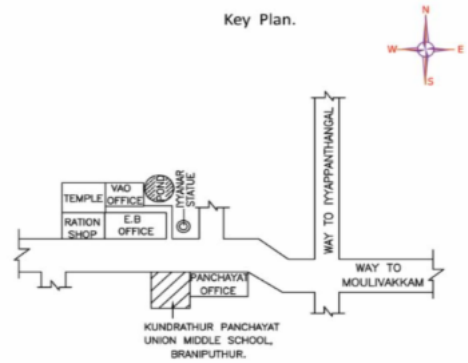

Key MAP View