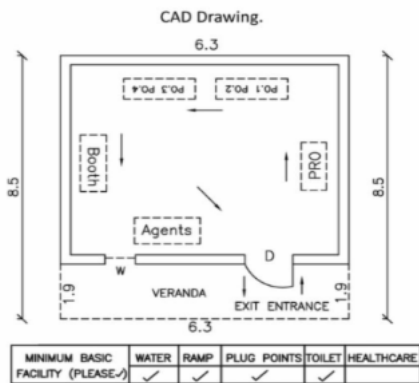

Google Map View

Polling Station Building Front View

Polling Station Front View

Cad View

Key MAP View

சட்டமன்றத் தொகுதியின் எண் மற்றும் பெயர் : 28-ஆலந்தூர்  
பிரிவு எண் மற்றும் பெயர் 1-பழவந்தாங்கல், வார்டு 164 நேரு காலனி 8வது தெரு