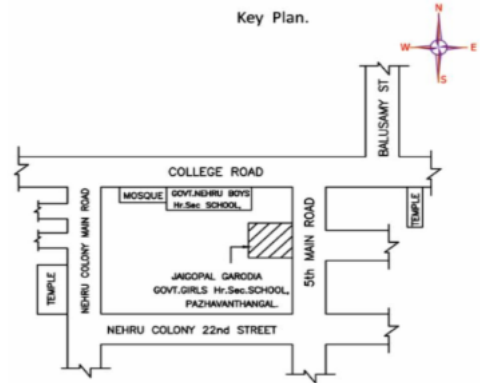

Google Map View

Polling Station Building Front View

Polling Station Front View

Cad View

Key MAP View

சட்டமன்றத் தொகுதியின் எண் மற்றும் பெயர் : 28-ஆலந்தூர்  
பிரிவு எண் மற்றும் பெயர் 1-பழவந்தாங்கல், வார்டு 164 நேரு காலனி 8வது தெரு