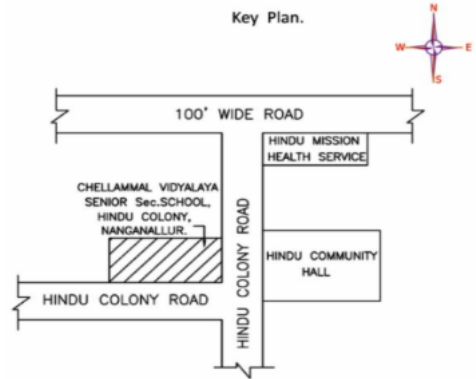

Google Map View

Polling Station Building Front View

Polling Station Front View

Cad View

Key MAP View

சட்டமன்றத் தொகுதியின் எண் மற்றும் பெயர் : 28-ஆலந்தூர் பிரிவு எண் மற்றும் பெயர் 1-நங்கநல்லூர், வார்டு 164 நங்கநல்லூர் 22வது தெரு