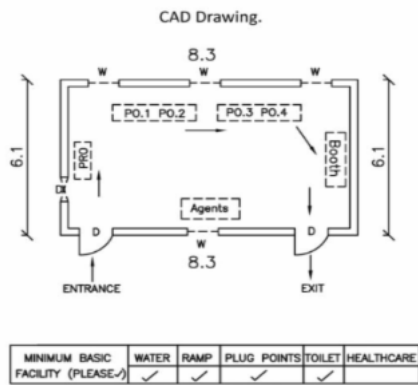

Google Map View

Polling Station Building Front View

Polling Station Front View

Cad View

Key MAP View

சட்டமன்றத் தொகுதியின் எண் மற்றும் பெயர் : 28-ஆலந்தூர் பிரிவு எண் மற்றும் பெயர் 1-நங்கநல்லூர், வார்டு 164 நங்கநல்லூர் 22வது தெரு