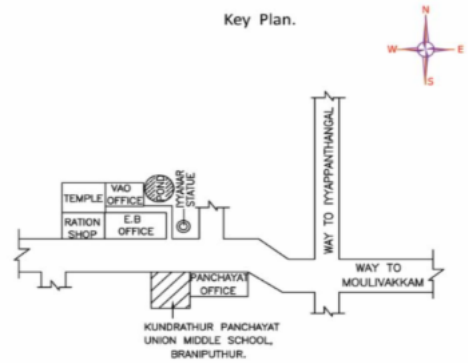

Cad View

Key MAP View