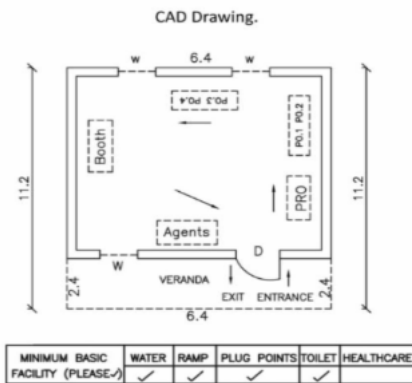

Google Map View

Polling Station Building Front View

Polling Station Front View

Chellammal School, Hindu Colony,

Cad View

Key MAP View

1 பெயர் : ஜானகிராமன் தந்தை பெயர்: பிச்சு வீட்டு எண் : 1 வயது : 83 பாலினம் : ஆண் Photo is available	IJB3177540	2 பெயர் : சரோஜா கணவர் பெயர்: ஜானகிராமன் வீட்டு எண் : 1 வயது : 81 பாலினம் : பெண் Photo is available	IJB3177557	3 பெயர் : சுந்தரராமன் தந்தை பெயர்: ஜானகிராமன் வீட்டு எண் : 1 வயது : 54 பாலினம் : ஆண் Photo is available	DBL9729096
4 பெயர் : பிரேமலதா கணவர் பெயர்: பாலாஜி வீட்டு எண் : 1 வயது : 52 பாலினம் : பெண் Photo is available	IJB3336112	5 பெயர் : ப்ரியா கணவர் பெயர்: சுந்தரராமன் வீட்டு எண் : 1 வயது : 46 பாலினம் : பெண் Photo is available	IJB1143627	6 பெயர் : ஸ்வேதா தந்தை பெயர்: கிரிபிரசாத் வீட்டு எண் : 1 வயது : 33 பாலினம் : பெண் Photo is available	IJB1375443
7 பெயர் : பாலகிருஷ்ணன் தந்தை பெயர்: வேம்பு வீட்டு எண் : 1B வயது : 50 பாலினம் : ஆண் Photo is available	IJB1771047	8 பெயர் : வெங்கடேசுவரன் ராமலிங்கம் இதரர் பெயர்: ஆதித்யா வெங்கடேசுவரன் வீட்டு எண் : 1ஏசு ஆர்த்தி அடுக்ககம் வயது : 65 பாலினம் : ஆண் Photo is available	IJB2822013	9 பெயர் : பானுமதி கணவர் பெயர்: நரசிம்மன் வீட்டு எண் : 2 வயது : 81 பாலினம் : பெண் Photo is available	IJB3177565
10 பெயர் : ஸ்ரீராம் தந்தை பெயர்: தியாகராஜன் வீட்டு எண் : 2A வயது : 58 பாலினம் : ஆண் Photo is available	DBL5579412	11 பெயர் : பத்மாவதி கணவர் பெயர்: ஸ்ரீராம் வீட்டு எண் : 2A வயது : 56 பாலினம் : பெண் Photo is available	DBL5579420	12 பெயர் : கீர்த்தனா தந்தை பெயர்: ஸ்ரீராம் வீட்டு எண் : 2A வயது : 32 பாலினம் : பெண் Photo is available	IJB1375427
13 பெயர் : அக்சய் தந்தை பெயர்: ஸ்ரீராம் வீட்டு எண் : 2A வயது : 30 பாலினம் : ஆண் Photo is available	IJB1788884	14 பெயர் : கேசவன் தந்தை பெயர்: பாரத்தசாரதி வீட்டு எண் : 3 வயது : 67 பாலினம் : ஆண் Photo is available	IJB3177599	15 பெயர் : பிரபாவதி கணவர் பெயர்: கேசவன் வீட்டு எண் : 3 வயது : 63 பாலினம் : பெண் Photo is available	IJB3177607
16 பெயர் : பாலசுப்பிரமணியன் தந்தை பெயர்: ராமமூர்த்தி வீட்டு எண் : 3 வயது : 61 பாலினம் : ஆண் Photo is available	IJB2556561	17 பெயர் : குமரேசன் தந்தை பெயர்: சண்முகம் வீட்டு எண் : 3 வயது : 60 பாலினம் : ஆண் Photo is available	IJB2439164	18 பெயர் : ஆராவமுதன் தந்தை பெயர்: கிருஷ்ணமூர்த்தி வீட்டு எண் : 3 வயது : 58 பாலினம் : ஆண் Photo is available	IJB2556652
19 பெயர் : புனிதவதி தந்தை பெயர்: பெருமாள் வீட்டு எண் : 3 வயது : 55 பாலினம் : பெண் Photo is available	IJB2439149	20 பெயர் : ராஜி தந்தை பெயர்: பாலசுப்ரமணியன் வீட்டு எண் : 3 வயது : 50 பாலினம் : பெண் Photo is available	IJB2556538	21 பெயர் : ராகவி தந்தை பெயர்: குமரேசன் வீட்டு எண் : 3 வயது : 29 பாலினம் : பெண் Photo is available	IJB2298669
22 பெயர் : ராகுல் தந்தை பெயர்: பாலசுப்ரமணியன் வீட்டு எண் : 3 வயது : 27 பாலினம் : ஆண் Photo is available	IJB2586535	23 பெயர் : கோபால் தந்தை பெயர்: குமாரதாத்தா வீட்டு எண் : 3-5 வயது : 63 பாலினம் : ஆண் Photo is available	DBL9729112	24 பெயர் : ராஜலட்சுமி கணவர் பெயர்: கோபால் வீட்டு எண் : 3-5 வயது : 57 பாலினம் : பெண் Photo is available	DBL9729120
25 பெயர் : பரத்வாஜ் தந்தை பெயர்: கேசவன் வீட்டு எண் : 3/5ஏஅனிருத் கோவில் டவர் வயது : 32 பாலினம் : ஆண் Photo is available	IJB1525435	26 பெயர் : கண்ணன் தந்தை பெயர்: வீராசாமி வீட்டு எண் : 3-7 வயது : 57 பாலினம் : ஆண் Photo is available	DBL9617267	27 பெயர் : விஜயலட்சுமி கணவர் பெயர்: கண்ணன் வீட்டு எண் : 3-7 வயது : 46 பாலினம் : பெண் Photo is available	DBL9617275
28 பெயர் : சந்தானம் தந்தை பெயர்: சீனிவாசன் வீட்டு எண் : 3-8 வயது : 85 பாலினம் : ஆண் Photo is available	IJB3177615	29 பெயர் : மரகதம் கணவர் பெயர்: சந்தானம் வீட்டு எண் : 3-8 வயது : 75 பாலினம் : பெண் Photo is available	IJB3177623	30 பெயர் : விஷ்ணு சித்தன் செளமியா நாராயணன் தந்தை பெயர்: செளமியா நாராயணன் ராமரத்தினம் வீட்டு எண் : 3, ஏ2 தர்ஷன் அடுக்கு வீடு வயது : 27 பாலினம் : ஆண் Photo is available	IJB3399797