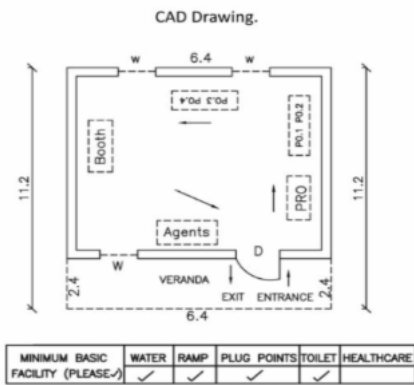

Google Map View

Polling Station Building Front View

Chellammal School, Hindu Colony,

Polling Station Front View

Chellammal School, Hindu Colony,

Cad View

Key MAP View

சட்டமன்றத் தொகுதியின் எண் மற்றும் பெயர் : 28-ஆலந்தூர் பிரிவு எண் மற்றும் பெயர் 1-நங்கநல்லூர், வார்டு 167 கண்ணன் நகர் 1வது குறுக்குத் தெரு