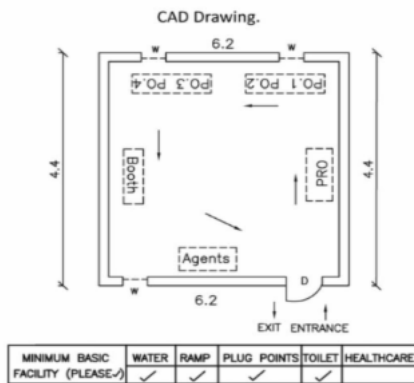

வாக்காளர் பதிவு அலுவலரின்
கையொப்பம்

Nazri Naksha

Google Map View

Polling Station Building Front View

Polling Station Front View

Cad View

Key MAP View

சட்டமன்றத் தொகுதியின் எண் மற்றும் பெயர் : 28-ஆலந்தூர்
பிரிவு எண் மற்றும் பெயர் 1-நங்கநல்லூர், வார்டு 167 லட்சுமி நகர் 4வதுவிரிவுவடக்குதெரு