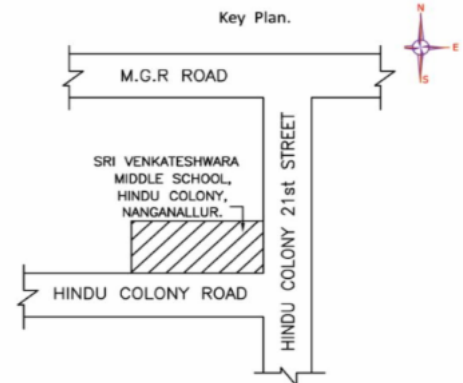

வாக்காளர் பதிவு அலுவலரின்
கையொப்பம்

Nazri Naksha

Google Map View

Polling Station Building Front View

Polling Station Front View

Cad View

Key MAP View

சட்டமன்றத் தொகுதியின் எண் மற்றும் பெயர் : 28-ஆலந்தூர்
பிரிவு எண் மற்றும் பெயர் 1-நங்கநல்லூர், வார்டு 167 லட்சுமி நகர் 4வதுவிரிவுவடக்குதெரு