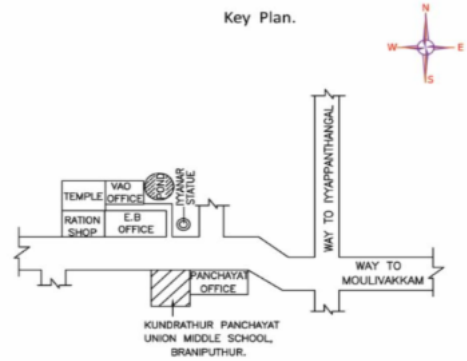

Key MAP View