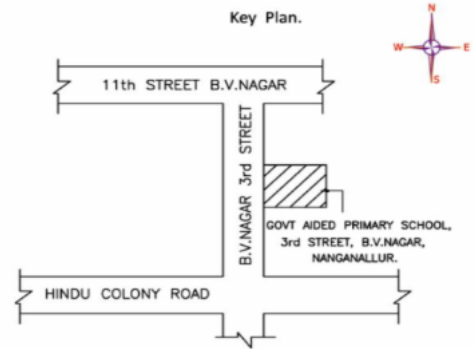

Nazri Naksha

Google Map View

Polling Station Building Front View

Polling Station Front View

Cad View

Key MAP View

சட்டமன்றத் தொகுதியின் எண் மற்றும் பெயர் : 28-ஆலந்தூர் பிரிவு எண் மற்றும் பெயர் 1-நங்கநல்லூர், வார்டு 167 பி வி நகர் 7வது தெரு