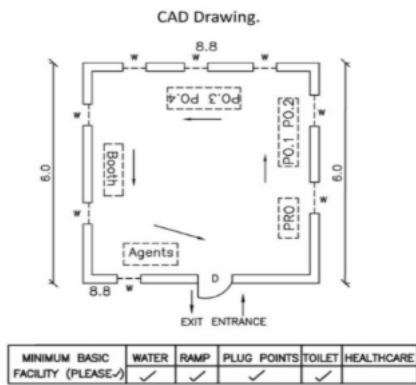

Nazri Naksha

Google Map View

Polling Station Building Front View

Polling Station Front View

Cad View

Key MAP View

சட்டமன்றத் தொகுதியின் எண் மற்றும் பெயர் : 28-ஆலந்தூர் பிரிவு எண் மற்றும் பெயர் 1-நங்கநல்லூர், வார்டு 167 பி வி நகர் 7வது தெரு