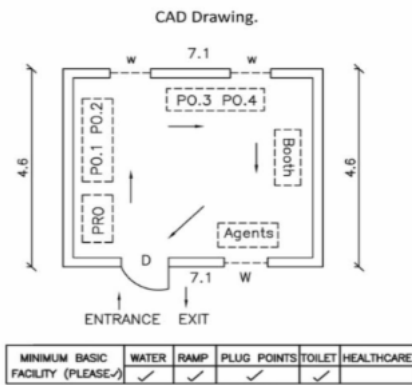

Google Map View

Polling Station Building Front View

Polling Station Front View

Cad View

Key MAP View

சட்டமன்றத் தொகுதியின் எண் மற்றும் பெயர் : 28-ஆலந்தூர்
பிரிவு எண் மற்றும் பெயர் 1-நங்கநல்லூர், வார்டு 167 பி வி 10வது தெரு