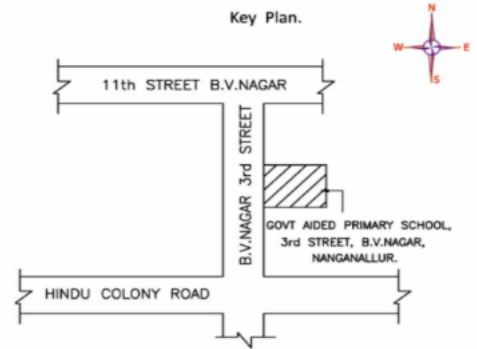

Google Map View

Polling Station Building Front View

Polling Station Front View

Cad View

Key MAP View

சட்டமன்றத் தொகுதியின் எண் மற்றும் பெயர் : 28-ஆலந்தூர்
பிரிவு எண் மற்றும் பெயர் 1-நங்கநல்லூர், வார்டு 167 பி வி 10வது தெரு