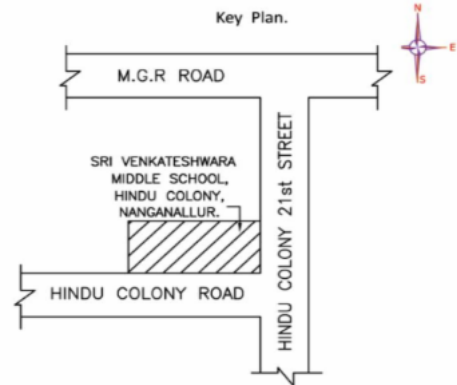

Google Map View

Polling Station Building Front View

Polling Station Front View

Cad View

Key MAP View

சட்டமன்றத் தொகுதியின் எண் மற்றும் பெயர் : 28-ஆலந்தூர் பிரிவு எண் மற்றும் பெயர் 1-நங்கநல்லூர், வார்டு 167 பி.வி.நகர் 17வது தெரு