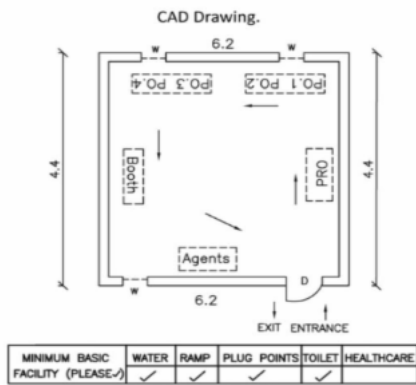

Google Map View

Polling Station Building Front View

Polling Station Front View

Cad View

Key MAP View

சட்டமன்றத் தொகுதியின் எண் மற்றும் பெயர் : 28-ஆலந்தூர் பிரிவு எண் மற்றும் பெயர் 1-நங்கநல்லூர், வார்டு 167 பி.வி.நகர் 17வது தெரு