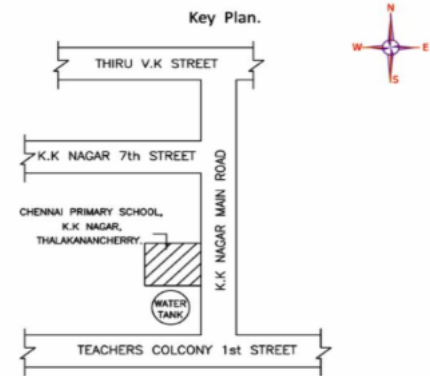

**3. வாக்குச் சாவடியின் விவரங்கள்**

<p><b>வாக்குச் சாவடியின் எண் மற்றும் பெயர் :</b></p> <p>396 - ஸ்ரீ வெங்கடேஸ்வரா நடுநிலைப்பள்ளி நங்கநல்லூர், இந்து காலனி நங்கநல்லூர்- 600061</p> <p><b>வாக்குச் சாவடியின் முகவரி :</b></p> <p>ஸ்ரீ வெங்கடேஸ்வரா நடுநிலைப்பள்ளி நங்கநல்லூர், இந்து காலனி நங்கநல்லூர்- 600061</p>	<p><b>வாக்குச் சாவடியின் வகைப்பாடு (ஆண்/பெண்/பொது)</b></p>	<p><b>பொது</b></p>
	<p><b>துணை வாக்குச் சாவடிகளின் எண்ணிக்கை :</b></p>	<p>0</p>

**4. வாக்காளர்களின் எண்ணிக்கை**

தொடங்கும் வரிசை எண்	முடியும் வரிசை எண்.	நிகர வாக்காளர்களின் எண்ணிக்கை			
		ஆண்	பெண்	மூன்றாம் பாலினம்	மொத்தம்
1	777	383	391	0	774

கையொப்பம்

Nazri Naksha

Google Map View

Polling Station Building Front View

Polling Station Front View

Cad View

Key MAP View

சட்டமன்றத் தொகுதியின் எண் மற்றும் பெயர் : 28-ஆலந்தூர் பிரிவு எண் மற்றும் பெயர் 1-நங்கநல்லூர், வார்டு 167 பி.வி.நகர் 18வது தெரு (கண்ணகிதெரு)

பாகம் எண் : 396