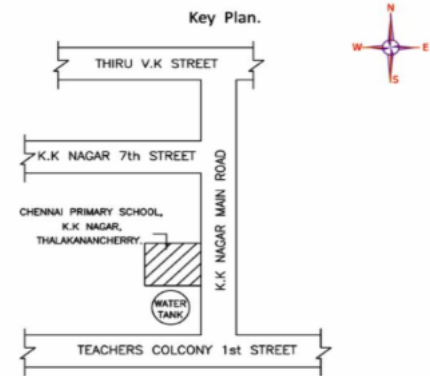

Google Map View

Polling Station Building Front View

Polling Station Front View

Cad View

Key MAP View

1 பெயர் : பழனிசாமி தந்தை பெயர்: குப்புசாமி வீட்டு எண் : 1 வயது : 58 பாலினம் : ஆண் Photo is available	IJB2732501	2 பெயர் : அதிசயராஜ் தந்தை பெயர்: தேவராஜ் வீட்டு எண் : 1 வயது : 56 பாலினம் : ஆண் Photo is available	IJB2091049	3 பெயர் : முருகேசன் தந்தை பெயர்: சேகர் வீட்டு எண் : 1 வயது : 48 பாலினம் : ஆண் Photo is available	IJB0684258
4 பெயர் : ஜெசிமா கணவர் பெயர்: அதிசயராஜ் வீட்டு எண் : 1 வயது : 46 பாலினம் : பெண் Photo is available	IJB2091031	5 பெயர் : வனிதா கணவர் பெயர்: பழனி சாமி வீட்டு எண் : 1 வயது : 46 பாலினம் : பெண் Photo is available	IJB2736544	6 பெயர் : கிருபா தந்தை பெயர்: பழனி சாமி வீட்டு எண் : 1 வயது : 29 பாலினம் : பெண் Photo is available	IJB2736536
7 பெயர் : கௌசல்யா தந்தை பெயர்: பழனிசாமி வீட்டு எண் : 1 வயது : 27 பாலினம் : பெண் Photo is available	IJB2661536	8 பெயர் : டேனியல் தேவராஜ் தந்தை பெயர்: அதி சயராஜ் வீட்டு எண் : 01 வயது : 25 பாலினம் : ஆண் Photo is available	IJB2676773	9 பெயர் : அகஸ்டின் தந்தை பெயர்: ஜெபராஜ் வீட்டு எண் : 1-1 வயது : 52 பாலினம் : ஆண் Photo is available	DBL5628847
10 பெயர் : ஜெயந்தி கணவர் பெயர்: அகஸ்டின் வீட்டு எண் : 1-1 வயது : 47 பாலினம் : பெண் Photo is available	DBL5635313	11 பெயர் : செல்வராஜ் தந்தை பெயர்: கிருஷ்ணன் வீட்டு எண் : 1-3 வயது : 71 பாலினம் : ஆண் Photo is available	DBL5626114	12 பெயர் : ஜஸ்டின் தந்தை பெயர்: ஜான்சன் வீட்டு எண் : 1A வயது : 30 பாலினம் : ஆண் Photo is available	IJB1795939
13 பெயர் : ஜெபகுமார் தந்தை பெயர்: ஜான்சன் வீட்டு எண் : 1A வயது : 29 பாலினம் : ஆண் Photo is available	IJB2443356	14 பெயர் : ஜெனிபர் ஜெபராணி தந்தை பெயர்: ஜான்சன் வீட்டு எண் : 1-A வயது : 31 பாலினம் : பெண் Photo is available	IJB1795921	15 பெயர் : மும்தாஜ் கணவர் பெயர்: கமால்தீன் வீட்டு எண் : 2 வயது : 52 பாலினம் : பெண் Photo is available	IJB0620682
16 பெயர் : சுமதி கணவர் பெயர்: குணசேகரன் வீட்டு எண் : 2 வயது : 33 பாலினம் : பெண் Photo is available	IJB1382407	17 பெயர் : அரவிந்தன் தந்தை பெயர்: சுரேஷ் வீட்டு எண் : 2 வயது : 27 பாலினம் : ஆண் Photo is available	IJB2727386	18 பெயர் : சக்தி தந்தை பெயர்: சுரேஷ் வீட்டு எண் : 2 வயது : 24 பாலினம் : ஆண் Photo is available	IJB3460524
19 பெயர் : ஜனார்த்தனன் தாயின் பெயர்: காமாட்சி வீட்டு எண் : 2-1 வயது : 49 பாலினம் : ஆண் Photo is available	IJB0328682	20 பெயர் : மேகலா தந்தை பெயர்: மணி வீட்டு எண் : 2-2 வயது : 40 பாலினம் : பெண் Photo is available	DBL5638010	21 பெயர் : சுரேஷ் தந்தை பெயர்: பழனி வீட்டு எண் : 2-3 வயது : 56 பாலினம் : ஆண் Photo is available	IJB3221868
22 பெயர் : மஞ்சளா கணவர் பெயர்: சுரேஷ் வீட்டு எண் : 2-3 வயது : 48 பாலினம் : பெண் Photo is available	DBL5625983	23 பெயர் : சங்கர் தந்தை பெயர்: பழனி வீட்டு எண் : 2-4 வயது : 62 பாலினம் : ஆண் Photo is available	DBL5631106	24 பெயர் : ஜமுனா கணவர் பெயர்: சங்கர் வீட்டு எண் : 2-4 வயது : 59 பாலினம் : பெண் Photo is available	DBL5626346
25 பெயர் : அமுதா தந்தை பெயர்: சங்கர் வீட்டு எண் : 2-4 வயது : 40 பாலினம் : பெண் Photo is available	DBL5631098	26 பெயர் : புவனேஷ் தந்தை பெயர்: சங்கர் தந்தை வீட்டு எண் : 2/15A வயது : 27 பாலினம் : ஆண் Photo is available	IJB3359478	27 பெயர் : மகேஷ் குமார் எஸ் தந்தை பெயர்: ஜி சுப்ரமணியம் வீட்டு எண் : 2/18 வயது : 22 பாலினம் : ஆண் Photo is available	IJB3785193
28 பெயர் : விஜயலட்சுமி கணவர் பெயர்: மாரியப்பன் வீட்டு எண் : 3 வயது : 43 பாலினம் : பெண் Photo is available	IJB2090918	29 பெயர் : சங்கீதா தந்தை பெயர்: டில்லி வீட்டு எண் : 3 வயது : 30 பாலினம் : பெண் Photo is available	IJB2091163	30 பெயர் : சந்திரசேகர் தந்தை பெயர்: பாலசுப்பிரமணியம் வீட்டு எண் : 4 வயது : 65 பாலினம் : ஆண் Photo is available	IJB2558419