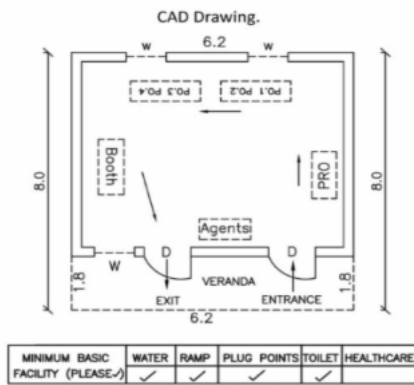

Google Map View

Polling Station Building Front View

Polling Station Front View

Cad View

Key MAP View

1 பெயர் : பழனிசாமி தந்தை பெயர்: குப்புசாமி வீட்டு எண் : 1 வயது : 58 பாலினம் : ஆண் Photo is available	IJB2732501	2 பெயர் : அதிசயராஜ் தந்தை பெயர்: தேவராஜ் வீட்டு எண் : 1 வயது : 56 பாலினம் : ஆண் Photo is available	IJB2091049	3 பெயர் : முருகேசன் தந்தை பெயர்: சேகர் வீட்டு எண் : 1 வயது : 48 பாலினம் : ஆண் Photo is available	IJB0684258
4 பெயர் : ஜெசிமா கணவர் பெயர்: அதிசயராஜ் வீட்டு எண் : 1 வயது : 46 பாலினம் : பெண் Photo is available	IJB2091031	5 பெயர் : வனிதா கணவர் பெயர்: பழனி சாமி வீட்டு எண் : 1 வயது : 46 பாலினம் : பெண் Photo is available	IJB2736544	6 பெயர் : கிருபா தந்தை பெயர்: பழனி சாமி வீட்டு எண் : 1 வயது : 29 பாலினம் : பெண் Photo is available	IJB2736536
7 பெயர் : கௌசல்யா தந்தை பெயர்: பழனிசாமி வீட்டு எண் : 1 வயது : 27 பாலினம் : பெண் Photo is available	IJB2661536	8 பெயர் : டேனியல் தேவராஜ் தந்தை பெயர்: அதி சயராஜ் வீட்டு எண் : 01 வயது : 25 பாலினம் : ஆண் Photo is available	IJB2676773	9 பெயர் : அகஸ்டின் தந்தை பெயர்: ஜெபராஜ் வீட்டு எண் : 1-1 வயது : 52 பாலினம் : ஆண் Photo is available	DBL5628847
10 பெயர் : ஜெயந்தி கணவர் பெயர்: அகஸ்டின் வீட்டு எண் : 1-1 வயது : 47 பாலினம் : பெண் Photo is available	DBL5635313	11 பெயர் : செல்வராஜ் தந்தை பெயர்: கிருஷ்ணன் வீட்டு எண் : 1-3 வயது : 71 பாலினம் : ஆண் Photo is available	DBL5626114	12 பெயர் : ஜஸ்டின் தந்தை பெயர்: ஜான்சன் வீட்டு எண் : 1A வயது : 30 பாலினம் : ஆண் Photo is available	IJB1795939
13 பெயர் : ஜெபகுமார் தந்தை பெயர்: ஜான்சன் வீட்டு எண் : 1A வயது : 29 பாலினம் : ஆண் Photo is available	IJB2443356	14 பெயர் : ஜெனிபர் ஜெபராணி தந்தை பெயர்: ஜான்சன் வீட்டு எண் : 1-A வயது : 31 பாலினம் : பெண் Photo is available	IJB1795921	15 பெயர் : மும்தாஜ் கணவர் பெயர்: கமால்தீன் வீட்டு எண் : 2 வயது : 52 பாலினம் : பெண் Photo is available	IJB0620682
16 பெயர் : சுமதி கணவர் பெயர்: குணசேகரன் வீட்டு எண் : 2 வயது : 33 பாலினம் : பெண் Photo is available	IJB1382407	17 பெயர் : அரவிந்தன் தந்தை பெயர்: சுரேஷ் வீட்டு எண் : 2 வயது : 27 பாலினம் : ஆண் Photo is available	IJB2727386	18 பெயர் : சக்தி தந்தை பெயர்: சுரேஷ் வீட்டு எண் : 2 வயது : 24 பாலினம் : ஆண் Photo is available	IJB3460524
19 பெயர் : ஜனார்த்தனன் தாயின் பெயர்: காமாட்சி வீட்டு எண் : 2-1 வயது : 49 பாலினம் : ஆண் Photo is available	IJB0328682	20 பெயர் : மேகலா தந்தை பெயர்: மணி வீட்டு எண் : 2-2 வயது : 40 பாலினம் : பெண் Photo is available	DBL5638010	21 பெயர் : சுரேஷ் தந்தை பெயர்: பழனி வீட்டு எண் : 2-3 வயது : 56 பாலினம் : ஆண் Photo is available	IJB3221868
22 பெயர் : மஞ்சளா கணவர் பெயர்: சுரேஷ் வீட்டு எண் : 2-3 வயது : 48 பாலினம் : பெண் Photo is available	DBL5625983	23 பெயர் : சங்கர் தந்தை பெயர்: பழனி வீட்டு எண் : 2-4 வயது : 62 பாலினம் : ஆண் Photo is available	DBL5631106	24 பெயர் : ஜமுனா கணவர் பெயர்: சங்கர் வீட்டு எண் : 2-4 வயது : 59 பாலினம் : பெண் Photo is available	DBL5626346
25 பெயர் : அமுதா தந்தை பெயர்: சங்கர் வீட்டு எண் : 2-4 வயது : 40 பாலினம் : பெண் Photo is available	DBL5631098	26 பெயர் : புவனேஷ் தந்தை பெயர்: சங்கர் தந்தை வீட்டு எண் : 2/15A வயது : 27 பாலினம் : ஆண் Photo is available	IJB3359478	27 பெயர் : மகேஷ் குமார் எஸ் தந்தை பெயர்: ஜி சுப்ரமணியம் வீட்டு எண் : 2/18 வயது : 22 பாலினம் : ஆண் Photo is available	IJB3785193
28 பெயர் : விஜயலட்சுமி கணவர் பெயர்: மாரியப்பன் வீட்டு எண் : 3 வயது : 43 பாலினம் : பெண் Photo is available	IJB2090918	29 பெயர் : சங்கீதா தந்தை பெயர்: டில்லி வீட்டு எண் : 3 வயது : 30 பாலினம் : பெண் Photo is available	IJB2091163	30 பெயர் : சந்திரசேகர் தந்தை பெயர்: பாலசுப்பிரமணியம் வீட்டு எண் : 4 வயது : 65 பாலினம் : ஆண் Photo is available	IJB2558419