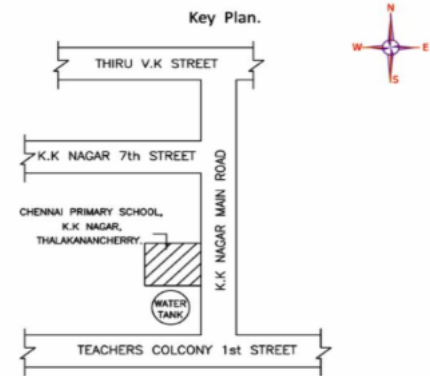

Google Map View

Polling Station Building Front View

Polling Station Front View

Cad View

Key MAP View

சட்டமன்றத் தொகுதியின் எண் மற்றும் பெயர் : 28-ஆலந்தூர்  
பிரிவு எண் மற்றும் பெயர் 1-தலகனஞ்சேரி, வார்டு 166 ம்என்.ஜி.ஓ காலனி 2வது தெரு