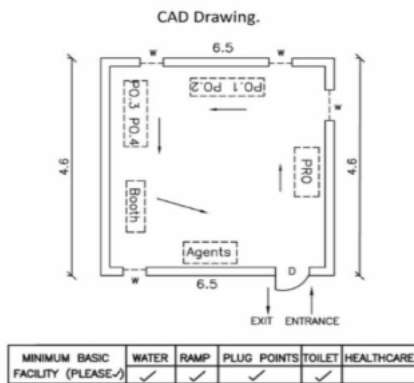

Google Map View

Polling Station Building Front View

Polling Station Front View

Cad View

Key MAP View

சட்டமன்றத் தொகுதியின் எண் மற்றும் பெயர் : 28-ஆலந்தூர்  
பிரிவு எண் மற்றும் பெயர் 1-தலகனஞ்சேரி, வார்டு 166 ம்என்.ஜி.ஓ காலனி 2வது தெரு