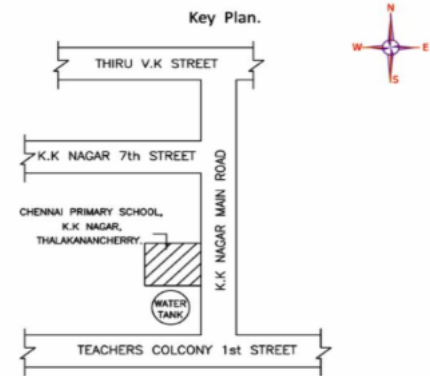

Google Map View

Polling Station Building Front View

Polling Station Front View

Cad View

Key MAP View

1 பெயர் : ஸ்டீபன் ஜெயக்குமார் தந்தை பெயர்: ஜோசப் ஆசீர்வாதம் வீட்டு எண் : 1 வயது : 62 பாலினம் : ஆண் Photo is available	IJB2444040	2 பெயர் : டெய்ளிராணி கணவர் பெயர்: ஆல்பர்ட்ஜெயகுமார் வீட்டு எண் : 1 வயது : 49 பாலினம் : பெண் Photo is available	IJB0311019	3 பெயர் : ரேனுகுமார் தந்தை பெயர்: ரவி வீட்டு எண் : 1 வயது : 40 பாலினம் : ஆண் Photo is available	IJB1928407
4 பெயர் : பிரியதர்ஷினி கணவர் பெயர்: கணேசன் வீட்டு எண் : 1 வயது : 33 பாலினம் : பெண் Photo is available	IJB3670064	5 பெயர் : விக்டர் ஜான்பால் தந்தை பெயர்: ஸ்டீபன் ஜெயகுமார் வீட்டு எண் : 1 வயது : 29 பாலினம் : ஆண் Photo is available	IJB2303428	6 பெயர் : ராஜ் குமார் தந்தை பெயர்: ராஜாதுரை வீட்டு எண் : 1 வயது : 25 பாலினம் : ஆண் Photo is available	IJB2663417
7 பெயர் : ஜெனிபர் தந்தை பெயர்: ஸ்டீபன் ஜெய குமார் வீட்டு எண் : 1 வயது : 25 பாலினம் : பெண் Photo is available	IJB2663441	8 பெயர் : சுவேதா தந்தை பெயர்: ரமேஷ் வீட்டு எண் : 1 வயது : 24 பாலினம் : பெண் Photo is available	IJB3619798	9 பெயர் : நவமணி கணவர் பெயர்: ஸ்டீபன்ஜெயகுமார் வீட்டு எண் : 1-2 வயது : 56 பாலினம் : பெண் Photo is available	DBL5663281
10 பெயர் : ராஜீ தந்தை பெயர்: ஜோசப் வீட்டு எண் : 1-3 வயது : 54 பாலினம் : ஆண் Photo is available	DBL2541241	11 பெயர் : சித்ரா ரோஸ்லின் கணவர் பெயர்: ராஜீ வீட்டு எண் : 1-3 வயது : 43 பாலினம் : பெண் Photo is available	DBL5662531	12 பெயர் : ஸ்ரீநிவாசன் தந்தை பெயர்: முத்துபிள்ளை வீட்டு எண் : 2 வயது : 75 பாலினம் : ஆண் Photo is available	IJB2664522
13 பெயர் : அன்சர் பாஷா தந்தை பெயர்: இப்ராகிம்சாயு வீட்டு எண் : 2 வயது : 67 பாலினம் : ஆண் Photo is available	DBL5678123	14 பெயர் : பாத்திமா கணவர் பெயர்: அன்சர் பாஷா வீட்டு எண் : 2 வயது : 58 பாலினம் : பெண் Photo is available	IJB0550640	15 பெயர் : மீனா கணவர் பெயர்: சரவணன் வீட்டு எண் : 2 வயது : 55 பாலினம் : பெண் Photo is available	IJB1528710
16 பெயர் : சரவணன் தந்தை பெயர்: சண்முகம் வீட்டு எண் : 2 வயது : 53 பாலினம் : ஆண் Photo is available	IJB1528702	17 பெயர் : செல்வராஜ் தந்தை பெயர்: சீனிவாசன் வீட்டு எண் : 2 வயது : 43 பாலினம் : ஆண் Photo is available	DBL5674932	18 பெயர் : பிரகாஷ் தந்தை பெயர்: கணேசன் வீட்டு எண் : 2 வயது : 41 பாலினம் : ஆண் Photo is available	IJB1383983
19 பெயர் : ராஜேஸ்வரி கணவர் பெயர்: செல்வராஜ் வீட்டு எண் : 2 வயது : 38 பாலினம் : பெண் Photo is available	IJB2444057	20 பெயர் : மாபாஷா தந்தை பெயர்: அன்சர் பாஷா வீட்டு எண் : 2 வயது : 37 பாலினம் : ஆண் Photo is available	IJB0550657	S2 21 பெயர் : விவிங்ஸ்டன் வினோத் ராஜா தந்தை பெயர்: ஜான் ஸ்டீபன் கிறிஸ்டோபர் வீட்டு எண் : 2 வயது : 33 பாலினம் : ஆண் Photo is available	IJB2444362
22 பெயர் : ஜாவித் பாஷா தந்தை பெயர்: ஹசேன் பாஷா வீட்டு எண் : 2 வயது : 32 பாலினம் : ஆண் Photo is available	IJB1383934	23 பெயர் : நிஜாம் பாஷா தந்தை பெயர்: ஹசேன் பாஷா வீட்டு எண் : 2 வயது : 29 பாலினம் : ஆண் Photo is available	IJB3720240	24 பெயர் : ஏ.அந்வர் பாஷா தந்தை பெயர்: இ.அந்லர் பாஷா வீட்டு எண் : 02 வயது : 24 பாலினம் : ஆண் Photo is available	IJB3271327
25 பெயர் : ஆதிலட்சுமி கணவர் பெயர்: பாபு வீட்டு எண் : 3 வயது : 76 பாலினம் : பெண் Photo is available	IJB3225794	26 பெயர் : சிவகாமி கணவர் பெயர்: அர்ஜீனன் வீட்டு எண் : 3 வயது : 57 பாலினம் : பெண் Photo is available	IJB1528843	27 பெயர் : ரவிசந்திரன் தந்தை பெயர்: பாபு வீட்டு எண் : 3 வயது : 55 பாலினம் : ஆண் Photo is available	IJB0311027
28 பெயர் : அம்சவல்லி கணவர் பெயர்: ரவிசந்திரன் வீட்டு எண் : 3 வயது : 51 பாலினம் : பெண் Photo is available	IJB0197525	29 பெயர் : செந்தில்குமார் தந்தை பெயர்: அம்பலவாணன் வீட்டு எண் : 3 வயது : 51 பாலினம் : ஆண் Photo is available	IJB1797695	30 பெயர் : பாஸ்கர் தந்தை பெயர்: முருகேசன் வீட்டு எண் : 3 வயது : 41 பாலினம் : ஆண் Photo is available	IJB2669026