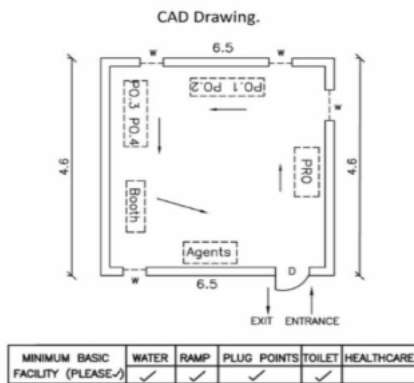

Google Map View

Polling Station Building Front View

Polling Station Front View

Cad View

Key MAP View

1 பெயர் : ஸ்டீபன் ஜெயக்குமார் தந்தை பெயர்: ஜோசப் ஆசீர்வாதம் வீட்டு எண் : 1 வயது : 62 பாலினம் : ஆண் Photo is available	IJB2444040	2 பெயர் : டெய்ளிராணி கணவர் பெயர்: ஆல்பர்ட்ஜெயகுமார் வீட்டு எண் : 1 வயது : 49 பாலினம் : பெண் Photo is available	IJB0311019	3 பெயர் : ரேனுகுமார் தந்தை பெயர்: ரவி வீட்டு எண் : 1 வயது : 40 பாலினம் : ஆண் Photo is available	IJB1928407
4 பெயர் : பிரியதர்ஷினி கணவர் பெயர்: கணேசன் வீட்டு எண் : 1 வயது : 33 பாலினம் : பெண் Photo is available	IJB3670064	5 பெயர் : விக்டர் ஜான்பால் தந்தை பெயர்: ஸ்டீபன் ஜெயகுமார் வீட்டு எண் : 1 வயது : 29 பாலினம் : ஆண் Photo is available	IJB2303428	6 பெயர் : ராஜ் குமார் தந்தை பெயர்: ராஜாதுரை வீட்டு எண் : 1 வயது : 25 பாலினம் : ஆண் Photo is available	IJB2663417
7 பெயர் : ஜெனிபர் தந்தை பெயர்: ஸ்டீபன் ஜெய குமார் வீட்டு எண் : 1 வயது : 25 பாலினம் : பெண் Photo is available	IJB2663441	8 பெயர் : சுவேதா தந்தை பெயர்: ரமேஷ் வீட்டு எண் : 1 வயது : 24 பாலினம் : பெண் Photo is available	IJB3619798	9 பெயர் : நவமணி கணவர் பெயர்: ஸ்டீபன்ஜெயகுமார் வீட்டு எண் : 1-2 வயது : 56 பாலினம் : பெண் Photo is available	DBL5663281
10 பெயர் : ராஜீ தந்தை பெயர்: ஜோசப் வீட்டு எண் : 1-3 வயது : 54 பாலினம் : ஆண் Photo is available	DBL2541241	11 பெயர் : சித்ரா ரோஸ்லின் கணவர் பெயர்: ராஜீ வீட்டு எண் : 1-3 வயது : 43 பாலினம் : பெண் Photo is available	DBL5662531	12 பெயர் : ஸ்ரீநிவாசன் தந்தை பெயர்: முத்துபிள்ளை வீட்டு எண் : 2 வயது : 75 பாலினம் : ஆண் Photo is available	IJB2664522
13 பெயர் : அன்சர் பாஷா தந்தை பெயர்: இப்ராகிம்சாயு வீட்டு எண் : 2 வயது : 67 பாலினம் : ஆண் Photo is available	DBL5678123	14 பெயர் : பாத்திமா கணவர் பெயர்: அன்சர் பாஷா வீட்டு எண் : 2 வயது : 58 பாலினம் : பெண் Photo is available	IJB0550640	15 பெயர் : மீனா கணவர் பெயர்: சரவணன் வீட்டு எண் : 2 வயது : 55 பாலினம் : பெண் Photo is available	IJB1528710
16 பெயர் : சரவணன் தந்தை பெயர்: சண்முகம் வீட்டு எண் : 2 வயது : 53 பாலினம் : ஆண் Photo is available	IJB1528702	17 பெயர் : செல்வராஜ் தந்தை பெயர்: சீனிவாசன் வீட்டு எண் : 2 வயது : 43 பாலினம் : ஆண் Photo is available	DBL5674932	18 பெயர் : பிரகாஷ் தந்தை பெயர்: கணேசன் வீட்டு எண் : 2 வயது : 41 பாலினம் : ஆண் Photo is available	IJB1383983
19 பெயர் : ராஜேஸ்வரி கணவர் பெயர்: செல்வராஜ் வீட்டு எண் : 2 வயது : 38 பாலினம் : பெண் Photo is available	IJB2444057	20 பெயர் : மாபாஷா தந்தை பெயர்: அன்சர் பாஷா வீட்டு எண் : 2 வயது : 37 பாலினம் : ஆண் Photo is available	IJB0550657	S2 21 பெயர் : விவிங்ஸ்டன் வினோத் ராஜா தந்தை பெயர்: ஜான் ஸ்டீபன் கிறிஸ்டோபர் வீட்டு எண் : 2 வயது : 33 பாலினம் : ஆண் Photo is available	IJB2444362
22 பெயர் : ஜாவித் பாஷா தந்தை பெயர்: ஹசேன் பாஷா வீட்டு எண் : 2 வயது : 32 பாலினம் : ஆண் Photo is available	IJB1383934	23 பெயர் : நிஜாம் பாஷா தந்தை பெயர்: ஹசேன் பாஷா வீட்டு எண் : 2 வயது : 29 பாலினம் : ஆண் Photo is available	IJB3720240	24 பெயர் : ஏ.அந்வர் பாஷா தந்தை பெயர்: இ.அந்லர் பாஷா வீட்டு எண் : 02 வயது : 24 பாலினம் : ஆண் Photo is available	IJB3271327
25 பெயர் : ஆதிலட்சுமி கணவர் பெயர்: பாபு வீட்டு எண் : 3 வயது : 76 பாலினம் : பெண் Photo is available	IJB3225794	26 பெயர் : சிவகாமி கணவர் பெயர்: அர்ஜீனன் வீட்டு எண் : 3 வயது : 57 பாலினம் : பெண் Photo is available	IJB1528843	27 பெயர் : ரவிசந்திரன் தந்தை பெயர்: பாபு வீட்டு எண் : 3 வயது : 55 பாலினம் : ஆண் Photo is available	IJB0311027
28 பெயர் : அம்சவல்லி கணவர் பெயர்: ரவிசந்திரன் வீட்டு எண் : 3 வயது : 51 பாலினம் : பெண் Photo is available	IJB0197525	29 பெயர் : செந்தில்குமார் தந்தை பெயர்: அம்பலவாணன் வீட்டு எண் : 3 வயது : 51 பாலினம் : ஆண் Photo is available	IJB1797695	30 பெயர் : பாஸ்கர் தந்தை பெயர்: முருகேசன் வீட்டு எண் : 3 வயது : 41 பாலினம் : ஆண் Photo is available	IJB2669026