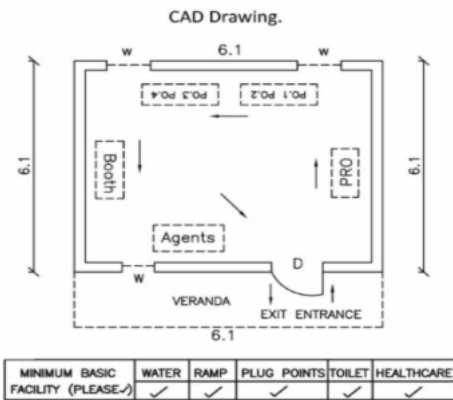

Google Map View

Polling Station Building Front View

Polling Station Front View

Cad View

Key MAP View

சட்டமன்றத் தொகுதியின் எண் மற்றும் பெயர் : 28-ஆலந்தூர் பிரிவு எண் மற்றும் பெயர் 1-ஐயப்பன்தாங்கல் (ஊ), வார்டு 1 வேணுகோபால் நகர்