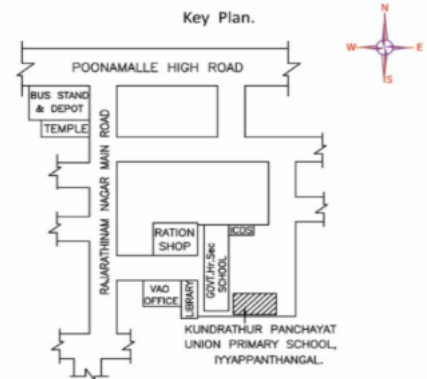

Google Map View

Polling Station Building Front View

Polling Station Front View

Cad View

Key MAP View

சட்டமன்றத் தொகுதியின் எண் மற்றும் பெயர் : 28-ஆலந்தூர் பிரிவு எண் மற்றும் பெயர் 1-ஐயப்பன்தாங்கல் (ஊ), வார்டு 1 வேணுகோபால் நகர்