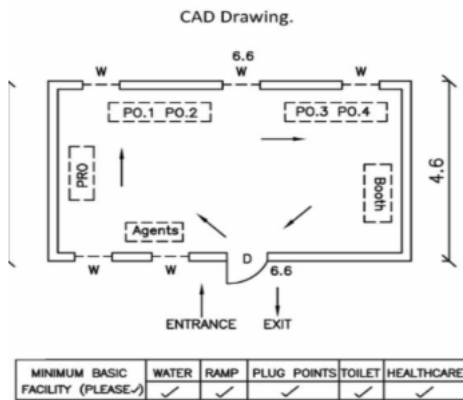

கையொப்பம்

Nazri Naksha

Google Map View

Polling Station Building Front View

Polling Station Front View

Cad View

Key MAP View

|  |            |   |            |   |            |
|--|------------|---|------------|---|------------|
| 1<br>பெயர் : பேச்சியம்மாள்<br>கணவர் பெயர் : அர்ச்சுணன்<br>வீட்டு எண் : 1<br>வயது : 78 பாலினம் : பெண்<br>Photo is available     | CVP4737599 | 2<br>பெயர் : தேவகி<br>தந்தை பெயர் : தனபால்<br>வீட்டு எண் : 1<br>வயது : 70 பாலினம் : பெண்<br>Photo is available              | CVP4737896 | 3<br>பெயர் : ராஜேஸ்வரி<br>கணவர் பெயர் : மாரிமுத்து<br>வீட்டு எண் : 1<br>வயது : 62 பாலினம் : பெண்<br>Photo is available          | IJB1203553 |
| 4<br>பெயர் : கிருஷ்ணன்<br>தந்தை பெயர் : நாராயணசாமி<br>வீட்டு எண் : 1<br>வயது : 59 பாலினம் : ஆண்<br>Photo is available          | IJB1587716 | 5<br>பெயர் : குமார்<br>தந்தை பெயர் : சின்னப்பன்<br>வீட்டு எண் : 1<br>வயது : 56 பாலினம் : ஆண்<br>Photo is available          | CVP4737672 | 6<br>பெயர் : சங்கர்<br>தந்தை பெயர் : ரங்கன்<br>வீட்டு எண் : 1<br>வயது : 53 பாலினம் : ஆண்<br>Photo is available                  | CVP4737649 |
| 7<br>பெயர் : பொன்வேல்<br>தந்தை பெயர் : ஆறுமுகம்<br>வீட்டு எண் : 1<br>வயது : 52 பாலினம் : ஆண்<br>Photo is available             | CVP4737854 | 8<br>பெயர் : முனுசாமி<br>தந்தை பெயர் : நடராஜ்<br>வீட்டு எண் : 1<br>வயது : 48 பாலினம் : ஆண்<br>Photo is available            | CVP4737938 | 9<br>பெயர் : சுந்தரம்<br>தந்தை பெயர் : ராமு<br>வீட்டு எண் : 1<br>வயது : 48 பாலினம் : ஆண்<br>Photo is available                  | CVP4585386 |
| 10<br>பெயர் : சீனிவாசன்<br>தந்தை பெயர் : சுப்பிரமணி<br>வீட்டு எண் : 1<br>வயது : 47 பாலினம் : ஆண்<br>Photo is available         | CVP4737839 | 11<br>பெயர் : அருள்தாஸ்<br>தந்தை பெயர் : ராமு<br>வீட்டு எண் : 1<br>வயது : 47 பாலினம் : ஆண்<br>Photo is available            | CVP3628419 | 12<br>பெயர் : ராஜாமணி<br>கணவர் பெயர் : முனுசாமி<br>வீட்டு எண் : 1<br>வயது : 45 பாலினம் : பெண்<br>Photo is available             | CVP4820395 |
| 13<br>பெயர் : ராதிகா<br>கணவர் பெயர் : கோபிநாதன்<br>வீட்டு எண் : 1<br>வயது : 45 பாலினம் : பெண்<br>Photo is available            | CVP4737821 | 14<br>பெயர் : லதா<br>கணவர் பெயர் : சீனிவாசன்<br>வீட்டு எண் : 1<br>வயது : 45 பாலினம் : பெண்<br>Photo is available            | CVP4737847 | S 15<br>பெயர் : மகேஷ்<br>தந்தை பெயர் : கெங்காதரன்<br>வீட்டு எண் : 1<br>வயது : 44 பாலினம் : ஆண்<br>DELETED<br>Photo is available | CVP1991033 |
| 16<br>பெயர் : மணிமேகலை<br>கணவர் பெயர் : பொன்வேல்<br>வீட்டு எண் : 1<br>வயது : 44 பாலினம் : பெண்<br>Photo is available           | CVP4737862 | 17<br>பெயர் : முருகன்<br>தந்தை பெயர் : வீராசாமி<br>வீட்டு எண் : 1<br>வயது : 44 பாலினம் : ஆண்<br>Photo is available          | IJB1587492 | 18<br>பெயர் : மணிமேகலை<br>கணவர் பெயர் : ரமேஷ்<br>வீட்டு எண் : 1<br>வயது : 41 பாலினம் : பெண்<br>Photo is available               | CVP4737698 |
| 19<br>பெயர் : சங்கீதா<br>கணவர் பெயர் : சங்கர்<br>வீட்டு எண் : 1<br>வயது : 38 பாலினம் : பெண்<br>Photo is available              | CVP4737656 | 20<br>பெயர் : கிரிஜா<br>தந்தை பெயர் : சீனிவாசன்<br>வீட்டு எண் : 1<br>வயது : 27 பாலினம் : பெண்<br>Photo is available         | IJB2568582 | 21<br>பெயர் : ஜோன்ஸ் மெர்சி<br>தந்தை பெயர் : கண்ணியன்<br>வீட்டு எண் : 1/374<br>வயது : 28 பாலினம் : பெண்<br>Photo is available   | IJB2483592 |
| 22<br>பெயர் : சந்தியா<br>தந்தை பெயர் : மகாதேவன்<br>வீட்டு எண் : 2/809<br>வயது : 35 பாலினம் : பெண்<br>Photo is available        | IJB0797548 | 23<br>பெயர் : ஜுகன்ராஜ்<br>தந்தை பெயர் : குமார்<br>வீட்டு எண் : 3/187<br>வயது : 30 பாலினம் : ஆண்<br>Photo is available      | IJB2772366 | 24<br>பெயர் : ஹேமலதா<br>கணவர் பெயர் : முருகன்<br>வீட்டு எண் : 3/478<br>வயது : 45 பாலினம் : பெண்<br>Photo is available           | IJB3732245 |
| 25<br>பெயர் : சந்தியா<br>தந்தை பெயர் : மகேஷ்வரன்<br>வீட்டு எண் : 3/54 , 9/40<br>வயது : 27 பாலினம் : பெண்<br>Photo is available | IJB2721322 | 26<br>பெயர் : பிரித்தி தே நி<br>தந்தை பெயர் : தேவன்<br>வீட்டு எண் : 3/565<br>வயது : 20 பாலினம் : பெண்<br>Photo is available | IJB3853587 | 27<br>பெயர் : மோனிகா<br>தாயின் பெயர் : லட்சுமி<br>வீட்டு எண் : 3/817<br>வயது : 25 பாலினம் : பெண்<br>Photo is available          | IJB2761880 |
| 28<br>பெயர் : அரிகிருஷ்ணன்<br>தந்தை பெயர் : சந்திரசேகர்<br>வீட்டு எண் : 3/838<br>வயது : 19 பாலினம் : ஆண்<br>Photo is available | IJB3946977 | 29<br>பெயர் : ரா.பிரியா<br>கணவர் பெயர் : கி.ராஜ்<br>வீட்டு எண் : 3/847<br>வயது : 25 பாலினம் : பெண்<br>Photo is available    | IJB3618766 | 30<br>பெயர் : கார்த்திக்<br>தந்தை பெயர் : மாரி<br>வீட்டு எண் : 3/865<br>வயது : 30 பாலினம் : ஆண்<br>Photo is available           | IJB3375003 |