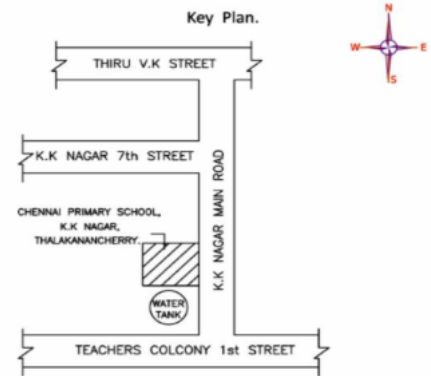

Google Map View

Polling Station Building Front View

Polling Station Front View

Cad View

Key MAP View

1 பெயர் : குமாரி கணவர் பெயர்: ஆறுமுகம் வீட்டு எண் : 1-1 வயது : 62 பாலினம் : பெண்	DBL5668827 Photo is available	2 பெயர் : ஜெயந்தி தந்தை பெயர்: ஆறுமுகம் வீட்டு எண் : 1-1 வயது : 42 பாலினம் : பெண்	DBL5679741 Photo is available	3 பெயர் : கோபி தந்தை பெயர்: ஆறுமுகம் வீட்டு எண் : 1-1 வயது : 40 பாலினம் : ஆண்	DBL9619693 Photo is available
4 பெயர் : சிவகாமி கணவர் பெயர்: மனோகரன் வீட்டு எண் : 2 வயது : 50 பாலினம் : பெண்	IJB0197426 Photo is available	5 பெயர் : குப்புலட்சுமி கணவர் பெயர்: பரமசிவம் வீட்டு எண் : 2/9 வயது : 60 பாலினம் : பெண்	IJB3661089 Photo is available	6 பெயர் : ஹேமமாலினி கணவர் பெயர்: ராமன் வீட்டு எண் : 2உச்சர்ஸ் காலனி வயது : 56 பாலினம் : பெண்	IJB3332665 Photo is available
7 பெயர் : திலக்குமார் தந்தை பெயர்: வேலாயுதம் வீட்டு எண் : 4 வயது : 42 பாலினம் : ஆண்	DBL5663273 Photo is available	8 பெயர் : வளர்மதி கணவர் பெயர்: திலக்குமார் வீட்டு எண் : 4 வயது : 40 பாலினம் : பெண்	IJB1798206 Photo is available	9 பெயர் : லிசி பெல்சி பாய் கணவர் பெயர்: யாகப்பா ஜன்ஸ்டின் வீட்டு எண் : 4/38ஏ 3-வது க்ரோஸு தெரு வயது : 50 பாலினம் : பெண்	IJB3331014 Photo is available
10 பெயர் : பேண்டன் சாம்ரிட்ச் தந்தை பெயர்: யாகப்ப ஏலீஸ்டாஇந் வீட்டு எண் : 4/38 3,தெரு வயது : 24 பாலினம் : ஆண்	IJB3332624 Photo is available	11 பெயர் : பரமேஸ்வரி கணவர் பெயர்: செல்வராஜ் வீட்டு எண் : 5 வயது : 69 பாலினம் : பெண்	IJB3226669 Photo is available	12 பெயர் : ஜானகிராமன் தந்தை பெயர்: செல்வராஜ் வீட்டு எண் : 5 வயது : 50 பாலினம் : ஆண்	IJB3226677 Photo is available
13 பெயர் : சந்திரசேகரன் செல்வராஜ் தந்தை பெயர்: செல்வராஜ் வீட்டு எண் : 5 வயது : 47 பாலினம் : ஆண்	DBL5665179 Photo is available	14 பெயர் : ஜான்சிராணி கணவர் பெயர்: ஆனந்தன் வீட்டு எண் : 5 வயது : 46 பாலினம் : பெண்	DBL5665195 Photo is available	15 பெயர் : சிவகாமி கணவர் பெயர்: ஜானகிராமன் வீட்டு எண் : 5 வயது : 43 பாலினம் : பெண்	IJB3359841 Photo is available
# 16 பெயர் : ஹேமாவதி சந்திரசேகரன் கணவர் பெயர்: சந்திரசேகரன் வீட்டு எண் : 5 வயது : 36 பாலினம் : பெண்	IJB1798271 Photo is available	17 பெயர் : ஆகாஷ் தந்தை பெயர்: ஆனந்தன் வீட்டு எண் : 5/2 எ் வயது : 21 பாலினம் : ஆண்	IJB3723608 Photo is available	18 பெயர் : அகிலா கணவர் பெயர்: கோபிநாத் வீட்டு எண் : 6/29A வயது : 48 பாலினம் : பெண்	IJB3358223 Photo is available
19 பெயர் : பிரியங்கா தந்தை பெயர்: கோபிநாத் தந்தை வீட்டு எண் : 6/29A வயது : 26 பாலினம் : பெண்	IJB3359569 Photo is available	20 பெயர் : செல்வம் தந்தை பெயர்: பத்மநாபன் வீட்டு எண் : 8 வயது : 56 பாலினம் : ஆண்	IJB3226685 Photo is available	21 பெயர் : சாந்தி கணவர் பெயர்: செல்வம் வீட்டு எண் : 8 வயது : 51 பாலினம் : பெண்	DBL8806812 Photo is available
22 பெயர் : பிரிஞ்சி ஜோவிடா ஜான்சன் தந்தை பெயர்: ஜான்சன் தந்தை வீட்டு எண் : 8/5 வயது : 24 பாலினம் : பெண்	IJB3359585 Photo is available	23 பெயர் : சித்திரவேல் தந்தை பெயர்: ஜெபராஜ் வீட்டு எண் : 9 வயது : 40 பாலினம் : ஆண்	DBL5663240 Photo is available	24 பெயர் : வஜீதா கணவர் பெயர்: சித்ரவேல் வீட்டு எண் : 9/2 வயது : 39 பாலினம் : பெண்	IJB3709334 Photo is available
25 பெயர் : முருக பூபதி தந்தை பெயர்: மகாலிங்கம் வீட்டு எண் : 10 வயது : 66 பாலினம் : ஆண்	IJB1798057 Photo is available	26 பெயர் : சிவ ராம கிருஷ்ணன் தந்தை பெயர்: முருக பூபதி வீட்டு எண் : 10 வயது : 38 பாலினம் : ஆண்	IJB1798040 Photo is available	27 பெயர் : கிருஷ்ண கோகிலா தந்தை பெயர்: முருக பூபதி வீட்டு எண் : 10 வயது : 35 பாலினம் : பெண்	IJB1798065 Photo is available
28 பெயர் : இதழ் சரோஜாகுமாரி கணவர் பெயர்: முருகபூபதி வீட்டு எண் : 10-42 வயது : 61 பாலினம் : பெண்	IJB1798073 Photo is available	29 பெயர் : விஜயகுமார் பி தந்தை பெயர்: வளர்செல்வம் வீட்டு எண் : 10/42 வயது : 37 பாலினம் : ஆண்	IJB3812534 Photo is available	30 பெயர் : சேதுராமன் தந்தை பெயர்: அழகேஸ் வீட்டு எண் : 11 வயது : 69 பாலினம் : ஆண்	DBL5662168 Photo is available