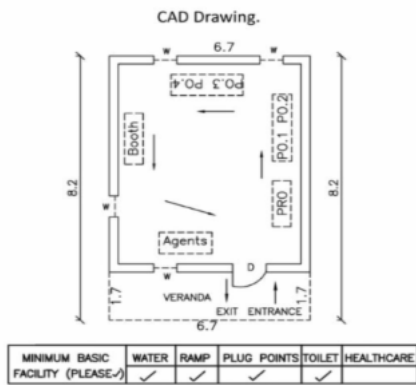

Google Map View

Polling Station Building Front View

Polling Station Front View

Cad View

Key MAP View

1 பெயர் : குமாரி கணவர் பெயர்: ஆறுமுகம் வீட்டு எண் : 1-1 வயது : 62 பாலினம் : பெண்	DBL5668827 Photo is available	2 பெயர் : ஜெயந்தி தந்தை பெயர்: ஆறுமுகம் வீட்டு எண் : 1-1 வயது : 42 பாலினம் : பெண்	DBL5679741 Photo is available	3 பெயர் : கோபி தந்தை பெயர்: ஆறுமுகம் வீட்டு எண் : 1-1 வயது : 40 பாலினம் : ஆண்	DBL9619693 Photo is available
4 பெயர் : சிவகாமி கணவர் பெயர்: மனோகரன் வீட்டு எண் : 2 வயது : 50 பாலினம் : பெண்	IJB0197426 Photo is available	5 பெயர் : குப்புலட்சுமி கணவர் பெயர்: பரமசிவம் வீட்டு எண் : 2/9 வயது : 60 பாலினம் : பெண்	IJB3661089 Photo is available	6 பெயர் : ஹேமமாலினி கணவர் பெயர்: ராமன் வீட்டு எண் : 2உச்சர்ஸ் காலனி வயது : 56 பாலினம் : பெண்	IJB3332665 Photo is available
7 பெயர் : திலக்குமார் தந்தை பெயர்: வேலாயுதம் வீட்டு எண் : 4 வயது : 42 பாலினம் : ஆண்	DBL5663273 Photo is available	8 பெயர் : வளர்மதி கணவர் பெயர்: திலக்குமார் வீட்டு எண் : 4 வயது : 40 பாலினம் : பெண்	IJB1798206 Photo is available	9 பெயர் : லிசி பெல்சி பாய் கணவர் பெயர்: யாகப்பா ஜன்ஸ்டின் வீட்டு எண் : 4/38ஏ 3-வது க்ரோஸு தெரு வயது : 50 பாலினம் : பெண்	IJB3331014 Photo is available
10 பெயர் : பேண்டன் சாம்ரிட்ச் தந்தை பெயர்: யாகப்ப ஏலீஸ்டாஇந் வீட்டு எண் : 4/38 3,தெரு வயது : 24 பாலினம் : ஆண்	IJB3332624 Photo is available	11 பெயர் : பரமேஸ்வரி கணவர் பெயர்: செல்வராஜ் வீட்டு எண் : 5 வயது : 69 பாலினம் : பெண்	IJB3226669 Photo is available	12 பெயர் : ஜானகிராமன் தந்தை பெயர்: செல்வராஜ் வீட்டு எண் : 5 வயது : 50 பாலினம் : ஆண்	IJB3226677 Photo is available
13 பெயர் : சந்திரசேகரன் செல்வராஜ் தந்தை பெயர்: செல்வராஜ் வீட்டு எண் : 5 வயது : 47 பாலினம் : ஆண்	DBL5665179 Photo is available	14 பெயர் : ஜான்சிராணி கணவர் பெயர்: ஆனந்தன் வீட்டு எண் : 5 வயது : 46 பாலினம் : பெண்	DBL5665195 Photo is available	15 பெயர் : சிவகாமி கணவர் பெயர்: ஜானகிராமன் வீட்டு எண் : 5 வயது : 43 பாலினம் : பெண்	IJB3359841 Photo is available
# 16 பெயர் : ஹேமாவதி சந்திரசேகரன் கணவர் பெயர்: சந்திரசேகரன் வீட்டு எண் : 5 வயது : 36 பாலினம் : பெண்	IJB1798271 Photo is available	17 பெயர் : ஆகாஷ் தந்தை பெயர்: ஆனந்தன் வீட்டு எண் : 5/2 எ் வயது : 21 பாலினம் : ஆண்	IJB3723608 Photo is available	18 பெயர் : அகிலா கணவர் பெயர்: கோபிநாத் வீட்டு எண் : 6/29A வயது : 48 பாலினம் : பெண்	IJB3358223 Photo is available
19 பெயர் : பிரியங்கா தந்தை பெயர்: கோபிநாத் தந்தை வீட்டு எண் : 6/29A வயது : 26 பாலினம் : பெண்	IJB3359569 Photo is available	20 பெயர் : செல்வம் தந்தை பெயர்: பத்மநாபன் வீட்டு எண் : 8 வயது : 56 பாலினம் : ஆண்	IJB3226685 Photo is available	21 பெயர் : சாந்தி கணவர் பெயர்: செல்வம் வீட்டு எண் : 8 வயது : 51 பாலினம் : பெண்	DBL8806812 Photo is available
22 பெயர் : பிரிஞ்சி ஜோவிடா ஜான்சன் தந்தை பெயர்: ஜான்சன் தந்தை வீட்டு எண் : 8/5 வயது : 24 பாலினம் : பெண்	IJB3359585 Photo is available	23 பெயர் : சித்திரவேல் தந்தை பெயர்: ஜெபராஜ் வீட்டு எண் : 9 வயது : 40 பாலினம் : ஆண்	DBL5663240 Photo is available	24 பெயர் : வஜீதா கணவர் பெயர்: சித்ரவேல் வீட்டு எண் : 9/2 வயது : 39 பாலினம் : பெண்	IJB3709334 Photo is available
25 பெயர் : முருக பூபதி தந்தை பெயர்: மகாலிங்கம் வீட்டு எண் : 10 வயது : 66 பாலினம் : ஆண்	IJB1798057 Photo is available	26 பெயர் : சிவ ராம கிருஷ்ணன் தந்தை பெயர்: முருக பூபதி வீட்டு எண் : 10 வயது : 38 பாலினம் : ஆண்	IJB1798040 Photo is available	27 பெயர் : கிருஷ்ண கோகிலா தந்தை பெயர்: முருக பூபதி வீட்டு எண் : 10 வயது : 35 பாலினம் : பெண்	IJB1798065 Photo is available
28 பெயர் : இதழ் சரோஜாகுமாரி கணவர் பெயர்: முருகபூபதி வீட்டு எண் : 10-42 வயது : 61 பாலினம் : பெண்	IJB1798073 Photo is available	29 பெயர் : விஜயகுமார் பி தந்தை பெயர்: வளர்செல்வம் வீட்டு எண் : 10/42 வயது : 37 பாலினம் : ஆண்	IJB3812534 Photo is available	30 பெயர் : சேதுராமன் தந்தை பெயர்: அழகேஸ் வீட்டு எண் : 11 வயது : 69 பாலினம் : ஆண்	DBL5662168 Photo is available