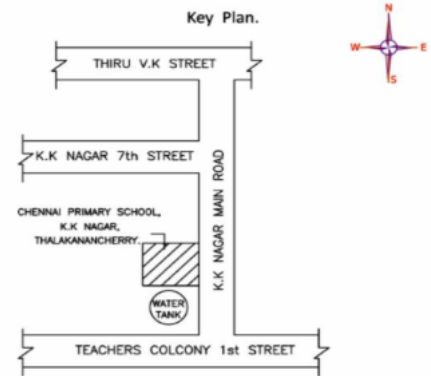

Google Map View

Polling Station Building Front View

Polling Station Front View

Cad View

Key MAP View

1 பெயர் : வெங்கடேசன் தந்தை பெயர் : நடராஜன் வீட்டு எண் : 1 வயது : 46 பாலினம் : ஆண்	IJB2092146 Photo is available	2 பெயர் : பூமலர் தந்தை பெயர் : உதயகுமார் வீட்டு எண் : 1 வயது : 30 பாலினம் : பெண்	IJB2472355 Photo is available	3 பெயர் : சூர்யா தந்தை பெயர் : செல்வதுரை வீட்டு எண் : 1 வயது : 27 பாலினம் : ஆண்	IJB3547999 Photo is available
4 பெயர் : கிருஷ்ணமூர்த்தி தந்தை பெயர் : சுந்தர்ராஜன் வீட்டு எண் : 1-1 வயது : 60 பாலினம் : ஆண்	IJB3227436 Photo is available	5 பெயர் : சும்பதி கணவர் பெயர் : கிருஷ்ணமூர்த்தி வீட்டு எண் : 1-1 வயது : 56 பாலினம் : பெண்	DBL5665203 Photo is available	6 பெயர் : பிரேமா தந்தை பெயர் : கிருஷ்ணமூர்த்தி வீட்டு எண் : 1/9ஏ வயது : 28 பாலினம் : பெண்	IJB2674828 Photo is available
7 பெயர் : ஹரிஷ் தந்தை பெயர் : ஹரிஷ் வீட்டு எண் : 1/19 வயது : 24 பாலினம் : ஆண்	IJB3442241 Photo is available	8 பெயர் : சண்முகதாய் கணவர் பெயர் : துரைராஜ் வீட்டு எண் : 1-139 வயது : 65 பாலினம் : பெண்	IJB2091320 Photo is available	9 பெயர் : சுவாதி கணவர் பெயர் : பரத் வீட்டு எண் : 2/26 வயது : 28 பாலினம் : பெண்	IJB3713567 Photo is available
10 பெயர் : சிவசங்கர் இதரர் பெயர் : சிவசங்கர் வீட்டு எண் : 2A வயது : 39 பாலினம் : ஆண்	IJB1528983 Photo is available	11 பெயர் : ராஜேஸ்வரி கணவர் பெயர் : கணேசன் வீட்டு எண் : 3 வயது : 73 பாலினம் : பெண்	IJB2558823 Photo is available	12 பெயர் : கஸ்தூரி கணவர் பெயர் : இந்திரகோபால் வீட்டு எண் : 3 வயது : 61 பாலினம் : பெண்	IJB3227444 Photo is available
13 பெயர் : டில்லிபாபு தந்தை பெயர் : இந்திரகோபால் வீட்டு எண் : 3 வயது : 39 பாலினம் : ஆண்	DBL9505181 Photo is available	14 பெயர் : முனிவேல் தந்தை பெயர் : இந்திரகோபால் வீட்டு எண் : 3-10A வயது : 36 பாலினம் : ஆண்	IJB0199562 Photo is available	15 பெயர் : தேன்மொழி தந்தை பெயர் : சண்முகம் வீட்டு எண் : 3/22 வயது : 29 பாலினம் : பெண்	IBW1375245 Photo is available
16 பெயர் : சஞ்சய் தந்தை பெயர் : மனோகரன் வீட்டு எண் : 4 வயது : 26 பாலினம் : ஆண்	IJB2663409 Photo is available	17 பெயர் : தேவிகலா கணவர் பெயர் : மனோகர் வீட்டு எண் : 4-3 வயது : 50 பாலினம் : பெண்	DBL5679964 Photo is available	18 பெயர் : தனசேகரன் தந்தை பெயர் : ஆறுமுகம் வீட்டு எண் : 4-4 வயது : 55 பாலினம் : ஆண்	IJB3227469 Photo is available
19 பெயர் : குமாரி கணவர் பெயர் : தனசேகரன் வீட்டு எண் : 4-4 வயது : 43 பாலினம் : பெண்	DBL5661798 Photo is available	20 பெயர் : காமேஷ் தந்தை பெயர் : தனசேகர் வீட்டு எண் : 4/11 வயது : 23 பாலினம் : ஆண்	IJB3442340 Photo is available	21 பெயர் : தினேஷ் தந்தை பெயர் : தனசேகர் வீட்டு எண் : 4/11எீ வயது : 21 பாலினம் : ஆண்	IJB3705449 Photo is available
22 பெயர் : சத்திய நாராயணன் தந்தை பெயர் : கோபிநாதன் வீட்டு எண் : 4/26 வயது : 24 பாலினம் : ஆண்	IJB3359940 Photo is available	23 பெயர் : கிருஷ்ணமூர்த்தி தந்தை பெயர் : ஏழுமலை வீட்டு எண் : 5 வயது : 64 பாலினம் : ஆண்	DBL5663588 Photo is available	24 பெயர் : ரோஸ் கணவர் பெயர் : சுரேஷ் வீட்டு எண் : 5 வயது : 39 பாலினம் : பெண்	IJB0681403 Photo is available
25 பெயர் : மணிகண்டன் தந்தை பெயர் : கிருஷ்ணமூர்த்தி வீட்டு எண் : 5 வயது : 38 பாலினம் : ஆண்	IJB0198796 Photo is available	26 பெயர் : கோபி தந்தை பெயர் : பாலகிருஷ்ணன் வீட்டு எண் : 5 வயது : 33 பாலினம் : ஆண்	IJB1146976 Photo is available	27 பெயர் : தினேஷ்குமார் தந்தை பெயர் : கிருஷ்ணமூர்த்தி வீட்டு எண் : 5 வயது : 32 பாலினம் : ஆண்	IJB1798511 Photo is available
28 பெயர் : இளங்கோ தந்தை பெயர் : பாலகிருஷ்ணன் வீட்டு எண் : 5 வயது : 30 பாலினம் : ஆண்	IJB1798412 Photo is available	29 பெயர் : சுரேஷ் தந்தை பெயர் : கதிர்வேல் வீட்டு எண் : 5-1 வயது : 44 பாலினம் : ஆண்	DBL5663612 Photo is available	30 பெயர் : பாலகிருஷ்ணன் தந்தை பெயர் : கதிர்வேல் வீட்டு எண் : 5-2 வயது : 60 பாலினம் : ஆண்	IJB3227493 Photo is available