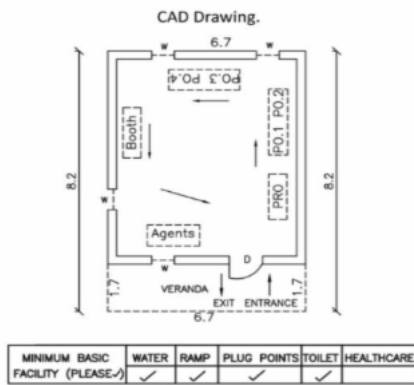

Google Map View

Polling Station Building Front View

Polling Station Front View

Cad View

Key MAP View

1 பெயர் : வெங்கடேசன் தந்தை பெயர் : நடராஜன் வீட்டு எண் : 1 வயது : 46 பாலினம் : ஆண்	IJB2092146 Photo is available	2 பெயர் : பூமலர் தந்தை பெயர் : உதயகுமார் வீட்டு எண் : 1 வயது : 30 பாலினம் : பெண்	IJB2472355 Photo is available	3 பெயர் : சூர்யா தந்தை பெயர் : செல்வதுரை வீட்டு எண் : 1 வயது : 27 பாலினம் : ஆண்	IJB3547999 Photo is available
4 பெயர் : கிருஷ்ணமூர்த்தி தந்தை பெயர் : சுந்தர்ராஜன் வீட்டு எண் : 1-1 வயது : 60 பாலினம் : ஆண்	IJB3227436 Photo is available	5 பெயர் : சும்பதி கணவர் பெயர் : கிருஷ்ணமூர்த்தி வீட்டு எண் : 1-1 வயது : 56 பாலினம் : பெண்	DBL5665203 Photo is available	6 பெயர் : பிரேமா தந்தை பெயர் : கிருஷ்ணமூர்த்தி வீட்டு எண் : 1/9ஏ வயது : 28 பாலினம் : பெண்	IJB2674828 Photo is available
7 பெயர் : ஹரிஷ் தந்தை பெயர் : ஹரிஷ் வீட்டு எண் : 1/19 வயது : 24 பாலினம் : ஆண்	IJB3442241 Photo is available	8 பெயர் : சண்முகதாய் கணவர் பெயர் : துரைராஜ் வீட்டு எண் : 1-139 வயது : 65 பாலினம் : பெண்	IJB2091320 Photo is available	9 பெயர் : சுவாதி கணவர் பெயர் : பரத் வீட்டு எண் : 2/26 வயது : 28 பாலினம் : பெண்	IJB3713567 Photo is available
10 பெயர் : சிவசங்கர் இதரர் பெயர் : சிவசங்கர் வீட்டு எண் : 2A வயது : 39 பாலினம் : ஆண்	IJB1528983 Photo is available	11 பெயர் : ராஜேஸ்வரி கணவர் பெயர் : கணேசன் வீட்டு எண் : 3 வயது : 73 பாலினம் : பெண்	IJB2558823 Photo is available	12 பெயர் : கஸ்தூரி கணவர் பெயர் : இந்திரகோபால் வீட்டு எண் : 3 வயது : 61 பாலினம் : பெண்	IJB3227444 Photo is available
13 பெயர் : டில்லிபாபு தந்தை பெயர் : இந்திரகோபால் வீட்டு எண் : 3 வயது : 39 பாலினம் : ஆண்	DBL9505181 Photo is available	14 பெயர் : முனிவேல் தந்தை பெயர் : இந்திரகோபால் வீட்டு எண் : 3-10A வயது : 36 பாலினம் : ஆண்	IJB0199562 Photo is available	15 பெயர் : தேன்மொழி தந்தை பெயர் : சண்முகம் வீட்டு எண் : 3/22 வயது : 29 பாலினம் : பெண்	IBW1375245 Photo is available
16 பெயர் : சஞ்சய் தந்தை பெயர் : மனோகரன் வீட்டு எண் : 4 வயது : 26 பாலினம் : ஆண்	IJB2663409 Photo is available	17 பெயர் : தேவிகலா கணவர் பெயர் : மனோகர் வீட்டு எண் : 4-3 வயது : 50 பாலினம் : பெண்	DBL5679964 Photo is available	18 பெயர் : தனசேகரன் தந்தை பெயர் : ஆறுமுகம் வீட்டு எண் : 4-4 வயது : 55 பாலினம் : ஆண்	IJB3227469 Photo is available
19 பெயர் : குமாரி கணவர் பெயர் : தனசேகரன் வீட்டு எண் : 4-4 வயது : 43 பாலினம் : பெண்	DBL5661798 Photo is available	20 பெயர் : காமேஷ் தந்தை பெயர் : தனசேகர் வீட்டு எண் : 4/11 வயது : 23 பாலினம் : ஆண்	IJB3442340 Photo is available	21 பெயர் : தினேஷ் தந்தை பெயர் : தனசேகர் வீட்டு எண் : 4/11எீ வயது : 21 பாலினம் : ஆண்	IJB3705449 Photo is available
22 பெயர் : சத்திய நாராயணன் தந்தை பெயர் : கோபிநாதன் வீட்டு எண் : 4/26 வயது : 24 பாலினம் : ஆண்	IJB3359940 Photo is available	23 பெயர் : கிருஷ்ணமூர்த்தி தந்தை பெயர் : ஏழுமலை வீட்டு எண் : 5 வயது : 64 பாலினம் : ஆண்	DBL5663588 Photo is available	24 பெயர் : ரோஸ் கணவர் பெயர் : சுரேஷ் வீட்டு எண் : 5 வயது : 39 பாலினம் : பெண்	IJB0681403 Photo is available
25 பெயர் : மணிகண்டன் தந்தை பெயர் : கிருஷ்ணமூர்த்தி வீட்டு எண் : 5 வயது : 38 பாலினம் : ஆண்	IJB0198796 Photo is available	26 பெயர் : கோபி தந்தை பெயர் : பாலகிருஷ்ணன் வீட்டு எண் : 5 வயது : 33 பாலினம் : ஆண்	IJB1146976 Photo is available	27 பெயர் : தினேஷ்குமார் தந்தை பெயர் : கிருஷ்ணமூர்த்தி வீட்டு எண் : 5 வயது : 32 பாலினம் : ஆண்	IJB1798511 Photo is available
28 பெயர் : இளங்கோ தந்தை பெயர் : பாலகிருஷ்ணன் வீட்டு எண் : 5 வயது : 30 பாலினம் : ஆண்	IJB1798412 Photo is available	29 பெயர் : சுரேஷ் தந்தை பெயர் : கதிர்வேல் வீட்டு எண் : 5-1 வயது : 44 பாலினம் : ஆண்	DBL5663612 Photo is available	30 பெயர் : பாலகிருஷ்ணன் தந்தை பெயர் : கதிர்வேல் வீட்டு எண் : 5-2 வயது : 60 பாலினம் : ஆண்	IJB3227493 Photo is available