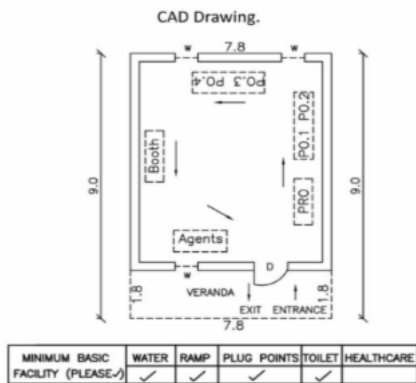

Google Map View

Polling Station Building Front View

Polling Station Front View

Cad View

Key MAP View

சட்டமன்றத் தொகுதியின் எண் மற்றும் பெயர் : 28-ஆலந்தூர்
பிரிவு எண் மற்றும் பெயர் 1-தலகனஞ்சேரி, வார்டு 166 ஆசிரியர் காலனி 1வது தெரு