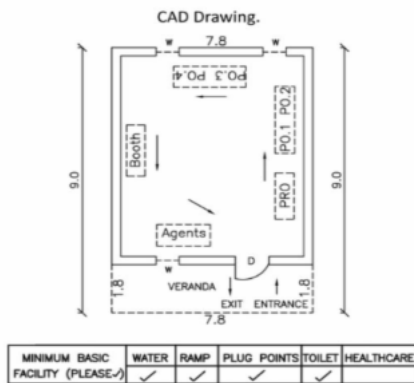

Google Map View

Polling Station Building Front View

Polling Station Front View

Cad View

Key MAP View

1 பெயர் : இராஜலட்சுமி கணவர் பெயர் : சோமசுந்தரம் வீட்டு எண் : 1 வயது : 85 பாலினம் : பெண் Photo is available	IJB3229952	2 பெயர் : பிச்சுமணி தந்தை பெயர் : சுப்ரமணியம் வீட்டு எண் : 1 வயது : 77 பாலினம் : ஆண் Photo is available	IJB2445591	3 பெயர் : சந்திரா கணவர் பெயர் : பிச்சுமணி வீட்டு எண் : 1 வயது : 69 பாலினம் : பெண் Photo is available	IJB2445583
4 பெயர் : விஜய் பிரகாஷ் தந்தை பெயர் : பிச்சுமணி வீட்டு எண் : 1 வயது : 46 பாலினம் : ஆண் Photo is available	IJB2445641	5 பெயர் : மதுமிதா கணவர் பெயர் : விஜய் பிரகாஷ் வீட்டு எண் : 1 வயது : 43 பாலினம் : பெண் Photo is available	IJB2445617	6 பெயர் : ஹீரா கணவர் பெயர் : தாரிவால் வீட்டு எண் : 2 வயது : 71 பாலினம் : பெண் Photo is available	IJB3229978
7 பெயர் : தனேஷ்ராஜ் தாரிவால் தந்தை பெயர் : அஷ்யராஜ் தாரிவால் வீட்டு எண் : 2 வயது : 45 பாலினம் : ஆண் Photo is available	IJB0201715	8 பெயர் : பிரியங்கா கணவர் பெயர் : தனேஷ்ராஜ் வீட்டு எண் : 2 வயது : 43 பாலினம் : பெண் Photo is available	DBL5664222	9 பெயர் : கல்பனா கணவர் பெயர் : ஸ்ரீராம் வீட்டு எண் : 3 வயது : 58 பாலினம் : பெண் Photo is available	IJB0201749
10 பெயர் : கௌதம் தந்தை பெயர் : ஸ்ரீராம் வீட்டு எண் : 3 வயது : 31 பாலினம் : ஆண் Photo is available	IJB2445872	11 பெயர் : ரங்கராஜன் தந்தை பெயர் : ராஜம் வீட்டு எண் : 3-1 வயது : 86 பாலினம் : ஆண் Photo is available	DBL5663257	12 பெயர் : ரமா கணவர் பெயர் : ரங்கராஜன் வீட்டு எண் : 3-1 வயது : 76 பாலினம் : பெண் Photo is available	DBL5663265
13 பெயர் : சுவாதி தந்தை பெயர் : கணபதி ஸ்ரீராம் வீட்டு எண் : 3-B-20 வயது : 27 பாலினம் : பெண் Photo is available	IJB2587848	14 பெயர் : மோகன் தந்தை பெயர் : சீனு வாசன் வீட்டு எண் : 5-2 வயது : 69 பாலினம் : ஆண் Photo is available	DBL5668751	15 பெயர் : கௌசல்யா கணவர் பெயர் : மோகன் வீட்டு எண் : 5-2 வயது : 59 பாலினம் : பெண் Photo is available	DBL5668769
16 பெயர் : அரவிந்த் தந்தை பெயர் : விஸ்வநாதன் வீட்டு எண் : 5-4 வயது : 53 பாலினம் : ஆண் Photo is available	DBL5667431	17 பெயர் : இராமசாமி தந்தை பெயர் : விஸ்வநாதன் வீட்டு எண் : 5-4 வயது : 48 பாலினம் : ஆண் Photo is available	DBL5667944	18 பெயர் : சொரூபா கணவர் பெயர் : அரவிந்த் வீட்டு எண் : 5-4 வயது : 48 பாலினம் : பெண் Photo is available	IJB0909770
19 பெயர் : இராமமூர்த்தி தந்தை பெயர் : சுப்பிரமணியம் வீட்டு எண் : 6 வயது : 98 பாலினம் : ஆண் Photo is available	IJB3230000	20 பெயர் : ஜெயலட்சுமி கணவர் பெயர் : இராமமூர்த்தி வீட்டு எண் : 6 வயது : 88 பாலினம் : பெண் Photo is available	IJB3230018	21 பெயர் : பார்த்தசாரதி தந்தை பெயர் : பிச்சை வீட்டு எண் : 7 வயது : 85 பாலினம் : ஆண் Photo is available	DBL2578409
22 பெயர் : சாந்தா கணவர் பெயர் : பார்த்தசாரதி வீட்டு எண் : 7 வயது : 71 பாலினம் : பெண் Photo is available	IJB1799766	23 பெயர் : பத்மா கணவர் பெயர் : குமார் வீட்டு எண் : 7 வயது : 65 பாலினம் : பெண் Photo is available	DBL9839242	24 பெயர் : ஸ்ரீதர் தந்தை பெயர் : கோவிந்தன் வீட்டு எண் : 7 வயது : 64 பாலினம் : ஆண் Photo is available	DBL9839234
25 பெயர் : ஜெயராஜ் தந்தை பெயர் : பார்த்தசாரதி வீட்டு எண் : 7 வயது : 46 பாலினம் : ஆண் Photo is available	DBL2578268	26 பெயர் : ஹரிணி தந்தை பெயர் : குமார் வீட்டு எண் : 7 வயது : 45 பாலினம் : பெண் Photo is available	DBL9839259	27 பெயர் : கார்த்திக் தந்தை பெயர் : குமார் வீட்டு எண் : 7 வயது : 45 பாலினம் : ஆண் Photo is available	DBL9839267
28 பெயர் : தீப்தா தந்தை பெயர் : குமார் வீட்டு எண் : 7 வயது : 41 பாலினம் : பெண் Photo is available	DBL9839275	29 பெயர் : பிரியதர்ஷினி தந்தை பெயர் : குமார் வீட்டு எண் : 7 வயது : 40 பாலினம் : பெண் Photo is available	DBL9839283	30 பெயர் : பிரீதா கணவர் பெயர் : உதயகுமார் வீட்டு எண் : 7-1 வயது : 53 பாலினம் : பெண் Photo is available	IJB0317586