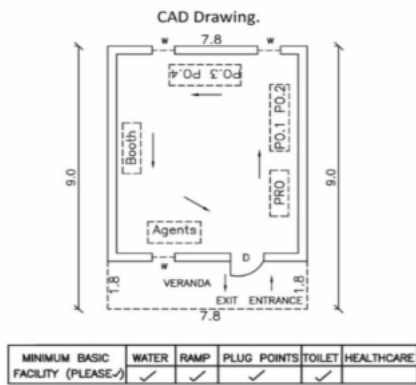

Google Map View

Polling Station Building Front View

Polling Station Front View

Cad View

Key MAP View

1 பெயர் : சரஸ்வதி கணவர் பெயர்: ரங்கநாதன் வீட்டு எண் : 1 வயது : 86 பாலினம் : பெண் Photo is available	IJB3230919	2 பெயர் : ஜெகதாம்பாள் தந்தை பெயர்: ரங்கநாதன் வீட்டு எண் : 1 வயது : 76 பாலினம் : பெண் Photo is available	DBL5677075	3 பெயர் : பாபு தந்தை பெயர்: ரங்கநாதன் வீட்டு எண் : 1 வயது : 55 பாலினம் : ஆண் Photo is available	DBL9731191
4 பெயர் : ராஜேஸ்வரி கணவர் பெயர்: பாபு வீட்டு எண் : 1 வயது : 47 பாலினம் : பெண் Photo is available	DBL9731209	5 பெயர் : பிரசாத் தந்தை பெயர்: சிவப்பிரகாசம் வீட்டு எண் : 2 வயது : 57 பாலினம் : ஆண் Photo is available	DBL5671193	6 பெயர் : கோமதிநாயகம் தந்தை பெயர்: ராமசாமி வீட்டு எண் : 2 வயது : 46 பாலினம் : ஆண் Photo is available	DBL5673611
7 பெயர் : சீனிவாசன் தந்தை பெயர்: கணேசன் வீட்டு எண் : 3 வயது : 33 பாலினம் : ஆண் Photo is available	IJB1552355	8 பெயர் : வீரமணி அருணாசலம் தந்தை பெயர்: கணேசன் வீட்டு எண் : 3 வயது : 32 பாலினம் : ஆண் Photo is available	IJB1800309	9 பெயர் : சுப்பிரமணியன் தந்தை பெயர்: குப்புசாமி வீட்டு எண் : 5 வயது : 89 பாலினம் : ஆண் Photo is available	DBL9923913
10 பெயர் : ராஜேஸ்வரி கணவர் பெயர்: சுப்பிரமணியன் வீட்டு எண் : 5 வயது : 78 பாலினம் : பெண் Photo is available	DBL9923921	11 பெயர் : ஜானகி கணவர் பெயர்: வெங்கட்ராமன் வீட்டு எண் : 5 வயது : 73 பாலினம் : பெண் Photo is available	IJB2559219	12 பெயர் : ராஜலட்சுமி கணவர் பெயர்: ராமபத்திரன் வீட்டு எண் : 6 வயது : 96 பாலினம் : பெண் Photo is available	IJB3230943
13 பெயர் : ராகவன் தந்தை பெயர்: கிருஷ்ணசாமி வீட்டு எண் : 6 வயது : 76 பாலினம் : ஆண் Photo is available	IJB3230950	14 பெயர் : கஸ்தூரி கணவர் பெயர்: ராகவன் வீட்டு எண் : 6 வயது : 73 பாலினம் : பெண் Photo is available	IJB3230968	15 பெயர் : மாலதி கணவர் பெயர்: ராஜாமணி வீட்டு எண் : 6 வயது : 71 பாலினம் : பெண் Photo is available	IJB3230976
16 பெயர் : முகுந்தன் தந்தை பெயர்: ராகவன் வீட்டு எண் : 6 வயது : 47 பாலினம் : ஆண் Photo is available	DBL2403657	17 பெயர் : பத்ரிநாராயணன் தந்தை பெயர்: ராகவன் வீட்டு எண் : 6 வயது : 45 பாலினம் : ஆண் Photo is available	DBL2578011	18 பெயர் : சுதர்சன் ராஜாமணி தந்தை பெயர்: ராஜாமணி வீட்டு எண் : 6 வயது : 40 பாலினம் : ஆண் Photo is available	DBL5661590
19 பெயர் : டவர்லால் தந்தை பெயர்: ஜெயராம் வீட்டு எண் : 7 வயது : 66 பாலினம் : ஆண் Photo is available	DBL9923954	20 பெயர் : ஜம்முபாய் கணவர் பெயர்: டவர்லால் வீட்டு எண் : 7 வயது : 61 பாலினம் : பெண் Photo is available	DBL9923962	21 பெயர் : பங்கஜவல்லி கணவர் பெயர்: ராமானுஜம் வீட்டு எண் : 9-1 வயது : 85 பாலினம் : பெண் Photo is available	DBL9801366
22 பெயர் : அன்பரசன் தந்தை பெயர்: சுப்பையா வீட்டு எண் : 10 வயது : 64 பாலினம் : ஆண் Photo is available	IJB0199968	23 பெயர் : வித்யமாலா கணவர் பெயர்: அன்பரசன் வீட்டு எண் : 10 வயது : 59 பாலினம் : பெண் Photo is available	IJB0200006	24 பெயர் : அரவிந்த்குமார் தந்தை பெயர்: அன்பரசன் வீட்டு எண் : 10 வயது : 36 பாலினம் : ஆண் Photo is available	IJB0199927
25 பெயர் : லக்ஷ்மி பிரியா அன்பரசன் தந்தை பெயர்: அன்பரசன் வீட்டு எண் : 10 வயது : 29 பாலினம் : பெண் Photo is available	IJB2445898	26 பெயர் : சசிகலா கணவர் பெயர்: வாசுதேவன் வீட்டு எண் : 11 வயது : 61 பாலினம் : பெண் Photo is available	IJB2304723	27 பெயர் : வசந்தலட்சுமி கணவர் பெயர்: விஸ்வநாதன் வீட்டு எண் : 12 வயது : 79 பாலினம் : பெண் Photo is available	DBL9969882
28 பெயர் : சுதாமௌலி கணவர் பெயர்: சந்திரமௌலி வீட்டு எண் : 12 வயது : 56 பாலினம் : பெண் Photo is available	DBL9969908	29 பெயர் : ஸ்ரீவித்யா தந்தை பெயர்: சந்திரமௌலி வீட்டு எண் : 12 வயது : 33 பாலினம் : பெண் Photo is available	IJB1051135	30 பெயர் : ரம்யா தந்தை பெயர்: சந்திரமௌலி வீட்டு எண் : 12 வயது : 30 பாலினம் : பெண் Photo is available	IJB1799709