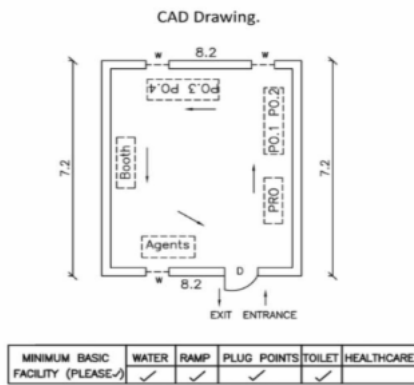

Google Map View

Polling Station Building Front View

Polling Station Front View

Cad View

Key MAP View

சட்டமன்றத் தொகுதியின் எண் மற்றும் பெயர் : 28-ஆலந்தூர்  
பிரிவு எண் மற்றும் பெயர் 1-நங்கநல்லூர், வார்டு 167 ரகுபதி நகர் 5வது தெரு