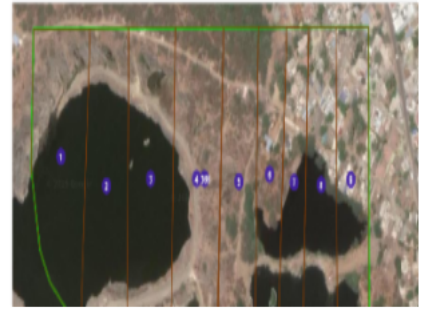

Google Map View

Polling Station Building Front View

Polling Station Front View

Cad View

Key MAP View

சட்டமன்றத் தொகுதியின் எண் மற்றும் பெயர் : 28-ஆலந்தூர்  
பிரிவு எண் மற்றும் பெயர் 1-நங்கநல்லூர், வார்டு 167 ரகுபதி நகர் 5வது தெரு