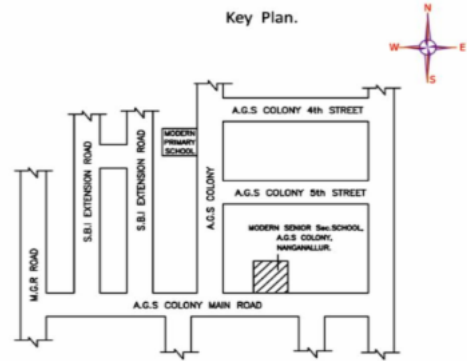

Google Map View

Polling Station Building Front View

Polling Station Front View

Cad View

Key MAP View

சட்டமன்றத் தொகுதியின் எண் மற்றும் பெயர் : 28-ஆலந்தூர்  
பிரிவு எண் மற்றும் பெயர் 1-நங்கநல்லூர், வார்டு 167 ரகுபதி நகர் 5வது தெரு