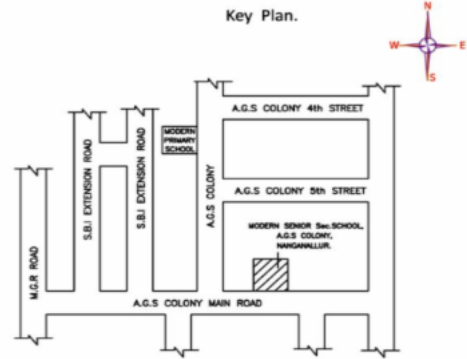

Google Map View

Polling Station Building Front View

Polling Station Front View

Cad View

Key MAP View

சட்டமன்றத் தொகுதியின் எண் மற்றும் பெயர் : 28-ஆலந்தூர்
பிரிவு எண் மற்றும் பெயர் 1-நங்கநல்லூர், வார்டு 167 ரகுபதி நகர் 9வது தெரு