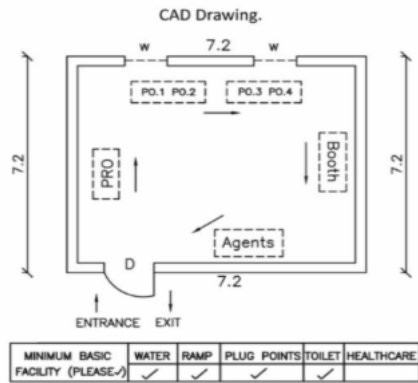

Google Map View

Polling Station Building Front View

Polling Station Front View

Cad View

Key MAP View

சட்டமன்றத் தொகுதியின் எண் மற்றும் பெயர் : 28-ஆலந்தூர்
பிரிவு எண் மற்றும் பெயர் 1-நங்கநல்லூர், வார்டு 167 ரகுபதி நகர் 9வது தெரு