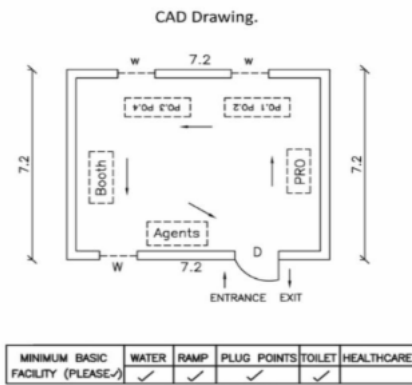

Google Map View

Polling Station Building Front View

Polling Station Front View

Cad View

Key MAP View

1 பெயர் : கணேஷ் தந்தை பெயர்: ராமமூர்த்தி வீட்டு எண் : 1 வயது : 67 பாலினம் : ஆண் Photo is available IJB0677344	2 பெயர் : காஞ்சனா கணேஷ் கணவர் பெயர்: கணேஷ் வீட்டு எண் : 1 வயது : 66 பாலினம் : பெண் Photo is available IJB0677336	3 பெயர் : கீதா பிரியதர்ஷினி கணவர் பெயர்: உதயன் வீட்டு எண் : 1 வயது : 50 பாலினம் : பெண் Photo is available DBL9838947
4 பெயர் : மோகனம் தந்தை பெயர்: நரசிம்மலு வீட்டு எண் : 1-1 வயது : 70 பாலினம் : ஆண் Photo is available DBL5677133	5 பெயர் : அனுஷியா கணவர் பெயர்: மோகனம் வீட்டு எண் : 1-1 வயது : 61 பாலினம் : பெண் Photo is available DBL5670724	6 பெயர் : சஜாதா தந்தை பெயர்: மோகனம் வீட்டு எண் : 1-1 வயது : 42 பாலினம் : பெண் Photo is available DBL5670716
7 பெயர் : பாலாஜி தந்தை பெயர்: மோகனம் வீட்டு எண் : 1-1 வயது : 39 பாலினம் : ஆண் Photo is available DBL5677141	8 பெயர் : அண்ணாமலை தந்தை பெயர்: குப்பன் வீட்டு எண் : 1-2 வயது : 56 பாலினம் : ஆண் Photo is available DBL8826117	9 பெயர் : குமாரி கணவர் பெயர்: அண்ணாமலை வீட்டு எண் : 1-2 வயது : 49 பாலினம் : பெண் Photo is available DBL5670369
10 பெயர் : கங்கா ஹெக்டே கணவர் பெயர்: சந்தோஷ் ஹெக்டே வீட்டு எண் : 1ஏ, ப்லோஸ்ஸம் கோர்ட் வயது : 44 பாலினம் : பெண் Photo is available IJB3952280	11 பெயர் : தட்சணமூர்த்தி தந்தை பெயர்: ராமச்சந்திரன் வீட்டு எண் : 2 வயது : 63 பாலினம் : ஆண் Photo is available IJB0674853	12 பெயர் : விஜயா கணவர் பெயர்: தட்சணமூர்த்தி வீட்டு எண் : 2 வயது : 54 பாலினம் : பெண் Photo is available IJB0674861
13 பெயர் : முருகேசன் நடராஜன் தந்தை பெயர்: நடராஜன் வீட்டு எண் : 2 வயது : 48 பாலினம் : ஆண் Photo is available IJB2093839	14 பெயர் : பார்வதி கணவர் பெயர்: பூமிபாலன் வீட்டு எண் : 2-2 வயது : 63 பாலினம் : பெண் Photo is available DBL2618239	15 பெயர் : கணேஷ்குமார் தந்தை பெயர்: பூமிபாலன் வீட்டு எண் : 2-2 வயது : 44 பாலினம் : ஆண் Photo is available DBL5675350
16 பெயர் : சித்ரா கணவர் பெயர்: கணேஷ்குமார் வீட்டு எண் : 2-2 வயது : 42 பாலினம் : பெண் Photo is available DBL5675368	17 பெயர் : நந்தகோபால் தந்தை பெயர்: தாமோதரன் வீட்டு எண் : 2-4 வயது : 75 பாலினம் : ஆண் Photo is available DBL2617561	18 பெயர் : ருக்மணி கணவர் பெயர்: நந்தகோபால் வீட்டு எண் : 2-4 வயது : 73 பாலினம் : பெண் Photo is available DBL2617611
19 பெயர் : சிகாமணி தந்தை பெயர்: ராமசாமி வீட்டு எண் : 3 வயது : 69 பாலினம் : ஆண் Photo is available IJB3232659	20 பெயர் : கிருஷ்ணன் தந்தை பெயர்: ஷோபா கிருஷ்ணன் வீட்டு எண் : 3 வயது : 54 பாலினம் : ஆண் Photo is available IJB3332855	21 பெயர் : கலாவதி கணவர் பெயர்: சிகாமணி வீட்டு எண் : 3 வயது : 53 பாலினம் : பெண் Photo is available DBL1975093
22 பெயர் : ஷோபா கிருஷ்ணன் கணவர் பெயர்: கிருஷ்ணன் வீட்டு எண் : 3 வயது : 47 பாலினம் : பெண் Photo is available IJB3332848	23 பெயர் : பொன்சம்யா தந்தை பெயர்: சிகாமணி வீட்டு எண் : 3 வயது : 35 பாலினம் : பெண் Photo is available IJB0674846	24 பெயர் : சமை தந்தை பெயர்: சிகாமணி வீட்டு எண் : 3 வயது : 32 பாலினம் : ஆண் Photo is available IJB1801869
25 பெயர் : ராஜலட்சுமி கணவர் பெயர்: மீனாட்சி சுந்தரம் வீட்டு எண் : 3A வயது : 54 பாலினம் : பெண் Photo is available IJB2480457	26 பெயர் : ஸ்ரீனிவாசன் தந்தை பெயர்: சாரநாதன் வீட்டு எண் : 4 வயது : 66 பாலினம் : ஆண் Photo is available IJB3232675	27 பெயர் : மாலதிவஞ்சனா கணவர் பெயர்: ஸ்ரீனிவாசன் வீட்டு எண் : 4 வயது : 61 பாலினம் : பெண் Photo is available IJB3232683
28 பெயர் : அனுராதா கணவர் பெயர்: மகேஷ் குமார் வீட்டு எண் : 4 வயது : 41 பாலினம் : பெண் Photo is available IJB1932318	29 பெயர் : தேவி தந்தை பெயர்: உதய குமார் வீட்டு எண் : 4 வயது : 39 பாலினம் : பெண் Photo is available IJB1932326	30 பெயர் : மதுகுதன் தந்தை பெயர்: சீனிவாசன் வீட்டு எண் : 4 வயது : 38 பாலினம் : ஆண் Photo is available IJB0674887