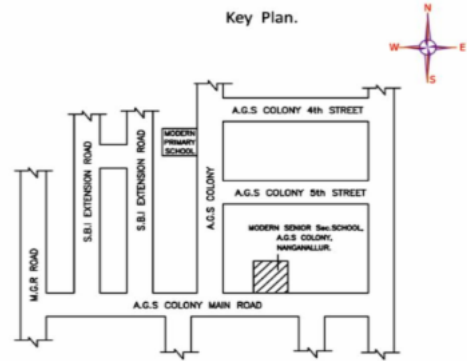

வாக்காளர் பதிவு அலுவலரின்
கையொப்பம்

Nazri Naksha

Google Map View

Polling Station Building Front View

Polling Station Front View

Cad View

Key MAP View

சட்டமன்றத் தொகுதியின் எண் மற்றும் பெயர் : 28-ஆலந்தூர் பிரிவு எண் மற்றும் பெயர் 1-நங்கநல்லூர், வார்டு 167 வோல்டாஸ் காலணி 5வது தெரு விரிவு