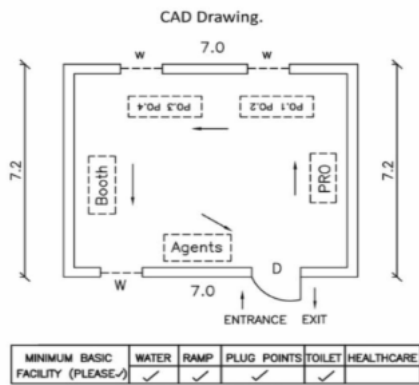

வாக்காளர் பதிவு அலுவலரின்
கையொப்பம்

Nazri Naksha

Google Map View

Polling Station Building Front View

Polling Station Front View

Cad View

Key MAP View

சட்டமன்றத் தொகுதியின் எண் மற்றும் பெயர் : 28-ஆலந்தூர் பிரிவு எண் மற்றும் பெயர் 1-நங்கநல்லூர், வார்டு 167 வோல்டாஸ் காலணி 5வது தெரு விரிவு