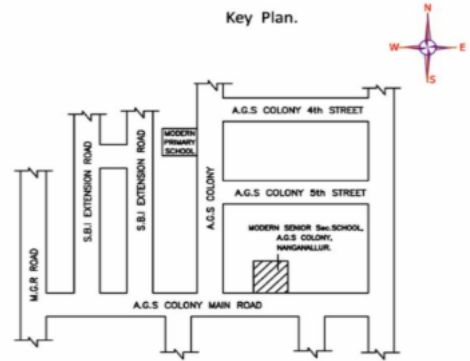

Google Map View

Polling Station Building Front View

Polling Station Front View

Cad View

Key MAP View

சட்டமன்றத் தொகுதியின் எண் மற்றும் பெயர் : 28-ஆலந்தூர் பிரிவு எண் மற்றும் பெயர் 1-நங்கநல்லூர், வார்டு 167 எம் ஜி ஆர் ரோடு