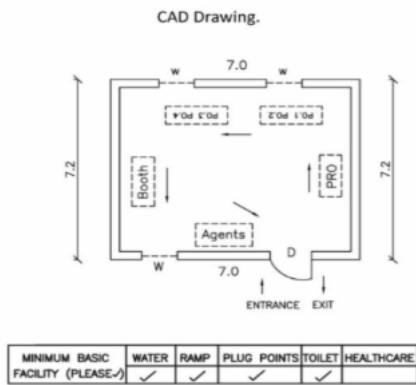

Google Map View

Polling Station Building Front View

Polling Station Front View

Cad View

Key MAP View

சட்டமன்றத் தொகுதியின் எண் மற்றும் பெயர் : 28-ஆலந்தூர் பிரிவு எண் மற்றும் பெயர் 1-நங்கநல்லூர், வார்டு 167 எம் ஜி ஆர் ரோடு