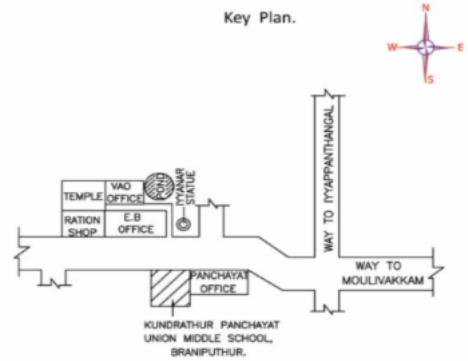

Cad View

Key MAP View