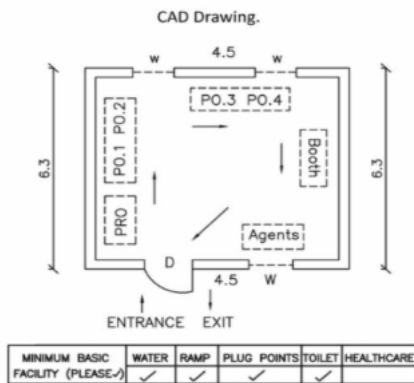

Google Map View

Polling Station Building Front View

Polling Station Front View

Cad View

Key MAP View

1 பெயர் : வீரபாகு தந்தை பெயர்: கணேசன் வீட்டு எண் : 6-B வயது : 83 பாலினம் : ஆண் Photo is available	IJB0265249	2 பெயர் : நளனி கணவர் பெயர்: வீரபாகு வீட்டு எண் : 6-B வயது : 77 பாலினம் : பெண் Photo is available	DBL5708458	3 பெயர் : செளரிராஜன் தந்தை பெயர்: ராமானுஜம் வீட்டு எண் : 6-C வயது : 66 பாலினம் : ஆண் Photo is available	IJB2742237
4 பெயர் : ஆனந்த் தந்தை பெயர்: கோபாலகிருஷ்ணன் வீட்டு எண் : 6-F வயது : 47 பாலினம் : ஆண் Photo is available	IJB3238185	5 பெயர் : ஆனந்தி கணவர் பெயர்: ஆனந்த் வீட்டு எண் : 6-F வயது : 44 பாலினம் : பெண் Photo is available	DBL5710249	6 பெயர் : விஸ்வநாதன் தந்தை பெயர்: ராமன் வீட்டு எண் : 6-G வயது : 59 பாலினம் : ஆண் Photo is available	IJB3238201
7 பெயர் : மீரா கணவர் பெயர்: விஸ்வநாதன் வீட்டு எண் : 6-G வயது : 54 பாலினம் : பெண் Photo is available	DBL5710231	S 8 பெயர் : லட்சுமி கணவர் பெயர்: ராஜகோபாலன் வீட்டு எண் : 7-2 வயது : 83 பாலினம் : பெண் DELETED Photo is available	IJB3238219	9 பெயர் : தாஃபோட் நவீன் ஷீலெண்டர் சம்பத் தந்தை பெயர்: சி டி எஸ் சம்பத் வீட்டு எண் : 8 வயது : 52 பாலினம் : ஆண் Photo is available	DBL9934621
10 பெயர் : லிஷேந்தர் தந்தை பெயர்: சம்பத் வீட்டு எண் : 8 வயது : 51 பாலினம் : ஆண் Photo is available	DBL9934639	11 பெயர் : ஜோயேன் லூர்ட்ஸ் ஷிலேந்தர் சம்பத் கணவர் பெயர்: டி ஏன் ஷிலேந்தர் சம்பத் வீட்டு எண் : 8 வயது : 47 பாலினம் : பெண் Photo is available	DBL5706833	12 பெயர் : மீனாட்சி தந்தை பெயர்: ரவி வீட்டு எண் : 9 வயது : 28 பாலினம் : பெண் Photo is available	IJB3439833
13 பெயர் : தேஜஸ்வினி தந்தை பெயர்: வடமலை லக்ஷ்மிபதி வீட்டு எண் : 9 வயது : 28 பாலினம் : பெண் Photo is available	IJB3484425	14 பெயர் : வைதேகி கணவர் பெயர்: இளங்கோவன் வீட்டு எண் : 15 வயது : 61 பாலினம் : பெண் Photo is available	IJB2742252	15 பெயர் : அமிர்தலிங்கம் தந்தை பெயர்: முருகேசன் வீட்டு எண் : 15B வயது : 65 பாலினம் : ஆண் Photo is available	IJB0536466
16 பெயர் : கீதா கணவர் பெயர்: அமிர்தலிங்கம் வீட்டு எண் : 15B வயது : 63 பாலினம் : பெண் Photo is available	IJB0536474	17 பெயர் : ப்ரீதர் தந்தை பெயர்: ஆறுமுகம் வீட்டு எண் : 15B வயது : 62 பாலினம் : ஆண் Photo is available	IJB3238235	18 பெயர் : சுந்தரி கணவர் பெயர்: விஸ்வநாதன் வீட்டு எண் : 24 வயது : 85 பாலினம் : பெண் Photo is available	IJB0536425
19 பெயர் : சத்யநாராயணன் தந்தை பெயர்: விஸ்வநாதன் வீட்டு எண் : 24 வயது : 53 பாலினம் : ஆண் Photo is available	IJB0536433	20 பெயர் : ப்ரிதிவிராஜ் தந்தை பெயர்: மன்மோகன் வீட்டு எண் : 26 வயது : 44 பாலினம் : ஆண் Photo is available	IJB0536482	21 பெயர் : வரதராஜன் மாதூர் சந்தானம் தந்தை பெயர்: சந்தானம் வீட்டு எண் : 26B வயது : 80 பாலினம் : ஆண் Photo is available	JBS1144823
22 பெயர் : மைதிலி வரதராஜன் கணவர் பெயர்: வரதராஜன் மாதூர் சந்தானம் வீட்டு எண் : 26B வயது : 74 பாலினம் : பெண் Photo is available	IJB3238250	23 பெயர் : சாரங்கராஜன் வரதராஜன் தந்தை பெயர்: வரதராஜன் மாதூர் சந்தானம் வீட்டு எண் : 26B வயது : 44 பாலினம் : ஆண் Photo is available	IJB0536441	24 பெயர் : ரெஷ்மி தந்தை பெயர்: சம்பத் வீட்டு எண் : 31 வயது : 38 பாலினம் : பெண் Photo is available	IJB0536334
25 பெயர் : சுப்ரியா தந்தை பெயர்: சம்பத் வீட்டு எண் : 31 வயது : 38 பாலினம் : பெண் Photo is available	IJB0536342	# 26 பெயர் : அபினவ்நடராஜ் தந்தை பெயர்: ராமகிருஷ்ணன் வீட்டு எண் : 32 வயது : 29 பாலினம் : ஆண் Photo is available	IJB2447977	27 பெயர் : சம்பத் தந்தை பெயர்: நித்யகல்யாணம் வீட்டு எண் : 32F4 வயது : 68 பாலினம் : ஆண் Photo is available	DBL5708706
28 பெயர் : கலா கணவர் பெயர்: வேணு வீட்டு எண் : 34-41B வயது : 63 பாலினம் : பெண் Photo is available	IJB2094878	29 பெயர் : சரவணன் தந்தை பெயர்: கோபி வீட்டு எண் : 34-41B வயது : 43 பாலினம் : ஆண் Photo is available	IJB2094886	30 பெயர் : வெங்கடேஷ் தந்தை பெயர்: அருணாச்சலம் வீட்டு எண் : 38 வயது : 50 பாலினம் : ஆண் Photo is available	IJB2094852