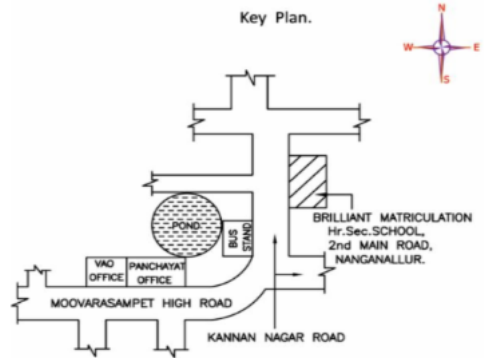

Google Map View

Polling Station Building Front View

Polling Station Front View

Cad View

Key MAP View

சட்டமன்றத் தொகுதியின் எண் மற்றும் பெயர் : 28-ஆலந்தூர் பிரிவு எண் மற்றும் பெயர் 1-நங்கநல்லூர், வார்டு 167 விஜய் அவினய்யு