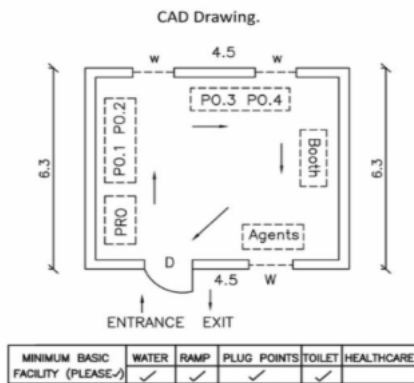

Google Map View

Polling Station Building Front View

Polling Station Front View

Cad View

Key MAP View

சட்டமன்றத் தொகுதியின் எண் மற்றும் பெயர் : 28-ஆலந்தூர் பிரிவு எண் மற்றும் பெயர் 1-நங்கநல்லூர், வார்டு 167 விஜய் அவினய்யு