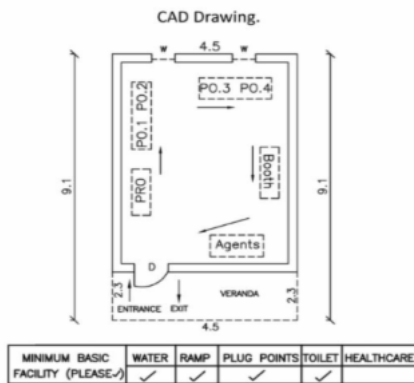

Google Map View

Polling Station Building Front View

Polling Station Front View

Cad View

Key MAP View

சட்டமன்றத் தொகுதியின் எண் மற்றும் பெயர் : 28-ஆலந்தூர் பிரிவு எண் மற்றும் பெயர் 1-நங்கநல்லூர், வார்டு 167 ஐயப்பன் நகர்