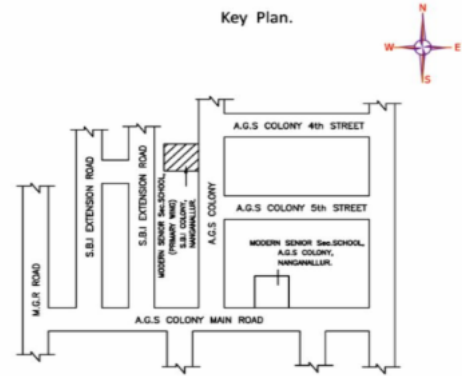

Google Map View

Polling Station Building Front View

Polling Station Front View

Cad View

Key MAP View

சட்டமன்றத் தொகுதியின் எண் மற்றும் பெயர் : 28-ஆலந்தூர் பிரிவு எண் மற்றும் பெயர் 1-நங்கநல்லூர், வார்டு 167 ஐயப்பன் நகர்