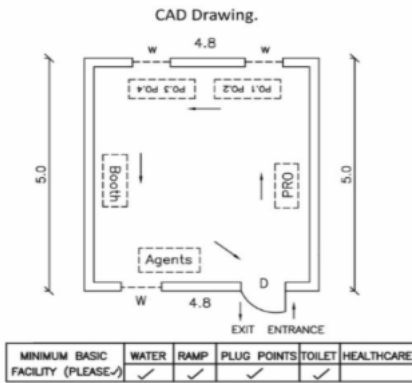

Google Map View

Polling Station Building Front View

Brilliant school, Moovarasampet,

Polling Station Front View

Brilliant school, Moovarasampet,

Cad View

Key MAP View

1 பெயர் : ராமசந்திரன் தந்தை பெயர்: நாராயணன் வீட்டு எண் : 1 வயது : 66 பாலினம் : ஆண் Photo is available	IJB0535435	2 பெயர் : விஜயலட்சுமி கணவர் பெயர்: ராமசந்திரன் வீட்டு எண் : 1 வயது : 61 பாலினம் : பெண் Photo is available	IJB0535444	3 பெயர் : பிரபாகரன் தந்தை பெயர்: ஜெயவேல் வீட்டு எண் : 1-1 வயது : 68 பாலினம் : ஆண் Photo is available	IJB3240645
4 பெயர் : வேதா கணவர் பெயர்: பிரபாகரன் வீட்டு எண் : 1-1 வயது : 59 பாலினம் : பெண் Photo is available	DBL5736319	5 பெயர் : சசீலா கணவர் பெயர்: மாணிக்கம் வீட்டு எண் : 1-1-2 வயது : 86 பாலினம் : பெண் Photo is available	IJB3240652	6 பெயர் : முருகன் தந்தை பெயர்: மாணிக்கம் வீட்டு எண் : 1-1-2 வயது : 62 பாலினம் : ஆண் Photo is available	DBL4450151
7 பெயர் : சரோஜா கணவர் பெயர்: முருகன் வீட்டு எண் : 1-1-2 வயது : 60 பாலினம் : பெண் Photo is available	IJB3240660	8 பெயர் : சோபிகா தந்தை பெயர்: முருகன் வீட்டு எண் : 1-1-2 வயது : 32 பாலினம் : பெண் Photo is available	IJB1537885	9 பெயர் : ராஜாகோபாலா ராவ் ஜி இதரர் பெயர்: பிருந்தா எஸ் வீட்டு எண் : 1/1,வசுமி இல்லம் வயது : 39 பாலினம் : ஆண் Photo is available	IJB3815982
10 பெயர் : ரேவதி கணவர் பெயர்: நரசிம்மன் வீட்டு எண் : 2-2 வயது : 77 பாலினம் : பெண் Photo is available	IJB0265702	11 பெயர் : வஷ்மி தந்தை பெயர்: நரசிம்மன் வீட்டு எண் : 2-2 வயது : 56 பாலினம் : பெண் Photo is available	DBL2618494	12 பெயர் : நாராயணன் தந்தை பெயர்: அகோரம் வீட்டு எண் : 2/7 வயது : 67 பாலினம் : ஆண் Photo is available	IJB0207696
13 பெயர் : மாலா கணவர் பெயர்: நாராயணன் வீட்டு எண் : 2/7 வயது : 60 பாலினம் : பெண் Photo is available	IJB0207704	14 பெயர் : சம்பத் தந்தை பெயர்: இராஜகோபால் வீட்டு எண் : 4 வயது : 84 பாலினம் : ஆண் Photo is available	IJB0206979	15 பெயர் : பிரியா கணவர் பெயர்: ஸ்ரீதரன் வீட்டு எண் : 4 வயது : 49 பாலினம் : பெண் Photo is available	IJB0207621
16 பெயர் : சுஷ்மிதா தந்தை பெயர்: சேஷாத்திரி வீட்டு எண் : 4 வயது : 30 பாலினம் : பெண் Photo is available	IJB1806371	17 பெயர் : சதீஷ்குமார் தந்தை பெயர்: மூர்த்தி வீட்டு எண் : 4 வயது : 29 பாலினம் : ஆண் Photo is available	IJB3333028	18 பெயர் : பிரத்யும்னன் தந்தை பெயர்: ஸ்ரீதரன் வீட்டு எண் : 4 வயது : 24 பாலினம் : ஆண் Photo is available	IJB3661360
19 பெயர் : ஸ்ரீதர் தந்தை பெயர்: மகாலிங்கம் வீட்டு எண் : 5 வயது : 63 பாலினம் : ஆண் Photo is available	IJB0343517	20 பெயர் : சிவகுமார் தந்தை பெயர்: மகாலிங்கம் வீட்டு எண் : 5 வயது : 61 பாலினம் : ஆண் Photo is available	DBL5727078	21 பெயர் : ரஞ்சனி தந்தை பெயர்: மகாலிங்கம் வீட்டு எண் : 5 வயது : 57 பாலினம் : பெண் Photo is available	DBL9925371
22 பெயர் : மீனாட்சி கணவர் பெயர்: ஸ்ரீதர் வீட்டு எண் : 5 வயது : 57 பாலினம் : பெண் Photo is available	DBL5728647	23 பெயர் : பூர்ணா தந்தை பெயர்: ஸ்ரீதர் வீட்டு எண் : 5 வயது : 31 பாலினம் : பெண் Photo is available	IJB1806454	24 பெயர் : பிரவீன் குமார் தந்தை பெயர்: சங்கர் வீட்டு எண் : 5/33 வயது : 33 பாலினம் : ஆண் Photo is available	IJB2598340
25 பெயர் : சரஸ்வதி கணவர் பெயர்: சங்கரன் வீட்டு எண் : 5/331 வயது : 60 பாலினம் : பெண் Photo is available	IJB3344637	26 பெயர் : கோபிகிருஷ்ணா தந்தை பெயர்: ரங்கராஜன் வீட்டு எண் : 6-1-1 வயது : 42 பாலினம் : ஆண் Photo is available	IJB0265710	27 பெயர் : ராஜகோபாலன் தந்தை பெயர்: கிருஷ்ணமாசாரி வீட்டு எண் : 6-2-2 வயது : 76 பாலினம் : ஆண் Photo is available	DBL2619237
28 பெயர் : அலமேலு கணவர் பெயர்: ராஜகோபாலன் வீட்டு எண் : 6-2-2 வயது : 73 பாலினம் : பெண் Photo is available	DBL2619203	29 பெயர் : பத்மாவதி தந்தை பெயர்: ராஜகோபாலன் வீட்டு எண் : 6-2-2 வயது : 45 பாலினம் : பெண் Photo is available	DBL9733817	30 பெயர் : கீதாமணி தந்தை பெயர்: ராஜகோபாலன் வீட்டு எண் : 6-2-2 வயது : 42 பாலினம் : பெண் Photo is available	DBL5737531