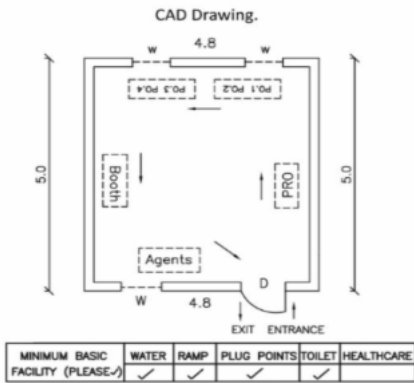

Google Map View

Polling Station Building Front View

Brilliant school, Moovarasampet,

Polling Station Front View

Brilliant school, Moovarasampet,

Cad View

Key MAP View

1 பெயர் : ஹரிபாபு தந்தை பெயர்: வீரராகவன் வீட்டு எண் : 1 வயது : 52 பாலினம் : ஆண்	IJB0207068 Photo is available	2 பெயர் : லக்ஷ்மி கணவர் பெயர்: ஆதிகேசவன் வீட்டு எண் : 1 வயது : 48 பாலினம் : பெண்	IJB1936210 Photo is available	3 பெயர் : அம்சா கணவர் பெயர்: செல்வம் வீட்டு எண் : 1 வயது : 37 பாலினம் : பெண்	IJB3473030 Photo is available
4 பெயர் : ராணி கணவர் பெயர்: வீரராகவன் வீட்டு எண் : 1-1 வயது : 76 பாலினம் : பெண்	IJB3145208 Photo is available	5 பெயர் : வரதராஜன் தந்தை பெயர்: வீரராகவன் வீட்டு எண் : 1-1 வயது : 47 பாலினம் : ஆண்	DBL5735907 Photo is available	6 பெயர் : ராஜேந்திரன் தாயின் பெயர்: ஆண்டாள் வீட்டு எண் : 1-2 வயது : 66 பாலினம் : ஆண்	IJB3145224 Photo is available
7 பெயர் : சாந்தி கணவர் பெயர்: ராஜேந்திரன் வீட்டு எண் : 1-2 வயது : 55 பாலினம் : பெண்	IJB3145232 Photo is available	8 பெயர் : ஆதிகேசவன் தந்தை பெயர்: ஆண்டாள் வீட்டு எண் : 1-2 வயது : 55 பாலினம் : ஆண்	IJB3145240 Photo is available	9 பெயர் : பக்கிரிசாமி தந்தை பெயர்: கலியபெருமாள் வீட்டு எண் : 1-4 வயது : 66 பாலினம் : ஆண்	DBL9621459 Photo is available
10 பெயர் : விஜயா கணவர் பெயர்: பக்கிரிசாமி வீட்டு எண் : 1-4 வயது : 51 பாலினம் : பெண்	IJB0321851 Photo is available	11 பெயர் : மோகனா தந்தை பெயர்: பக்கிரிசாமி வீட்டு எண் : 1-4 வயது : 27 பாலினம் : பெண்	IJB2588564 Photo is available	12 பெயர் : சரவணகுமார் பா தந்தை பெயர்: பால்ராஜ் வீட்டு எண் : 2 வயது : 32 பாலினம் : ஆண்	IJB3932308 Photo is available
13 பெயர் : கவிதா கணவர் பெயர்: அம்ருதலிங்கம் வீட்டு எண் : 2 வயது : 31 பாலினம் : பெண்	IJB2709749 Photo is available	14 பெயர் : ரேணுகா தேவி கணவர் பெயர்: சரவணகுமார் வீட்டு எண் : 2 வயது : 26 பாலினம் : பெண்	IJB3932654 Photo is available	15 பெயர் : மாலதி பு தந்தை பெயர்: புஷ்பராஜ் வீட்டு எண் : 2 வயது : 20 பாலினம் : பெண்	IJB3841731 Photo is available
16 பெயர் : லலிதா கணவர் பெயர்: ஜெயராமன் வீட்டு எண் : 3 வயது : 60 பாலினம் : பெண்	IJB2448934 Photo is available	17 பெயர் : குணசேகரன் தந்தை பெயர்: பக்தவச்சலம் வீட்டு எண் : 3 வயது : 41 பாலினம் : ஆண்	IJB2560290 Photo is available	18 பெயர் : மணி தந்தை பெயர்: ஜெயராமன் வீட்டு எண் : 3 வயது : 32 பாலினம் : ஆண்	IJB2448884 Photo is available
19 பெயர் : கௌரி கணவர் பெயர்: மணி வீட்டு எண் : 3 வயது : 32 பாலினம் : பெண்	IJB3527108 Photo is available	20 பெயர் : விஜயா கணவர் பெயர்: சரவணன் வீட்டு எண் : 3 வயது : 29 பாலினம் : பெண்	IJB2560282 Photo is available	21 பெயர் : சுப்ரமணி தந்தை பெயர்: சின்னம்மா வீட்டு எண் : 3-1 வயது : 56 பாலினம் : ஆண்	DBL5734892 Photo is available
22 பெயர் : புவனேஸ்வரி கணவர் பெயர்: சுப்ரமணி வீட்டு எண் : 3-1 வயது : 44 பாலினம் : பெண்	DBL5734322 Photo is available	23 பெயர் : ஹேமலதா கணவர் பெயர்: ரவிசந்திரன் வீட்டு எண் : 3-2 வயது : 59 பாலினம் : பெண்	DBL9734187 Photo is available	24 பெயர் : அந்தோணியம்மாள் கணவர் பெயர்: செபஸ்டீன் வீட்டு எண் : 4 வயது : 79 பாலினம் : பெண்	IJB3145257 Photo is available
25 பெயர் : செல்வி கணவர் பெயர்: தனசிங் வீட்டு எண் : 4 வயது : 49 பாலினம் : பெண்	IJB3145265 Photo is available	26 பெயர் : உஸ்மான் தந்தை பெயர்: நயினார் முகமது வீட்டு எண் : 4 வயது : 47 பாலினம் : ஆண்	IJB2095677 Photo is available	27 பெயர் : ராஸியா பேகம் கணவர் பெயர்: உஸ்மான் வீட்டு எண் : 4 வயது : 42 பாலினம் : பெண்	IJB2095669 Photo is available
28 பெயர் : அஜீத் தந்தை பெயர்: தனசிங் வீட்டு எண் : 4 வயது : 29 பாலினம் : ஆண்	IJB2690055 Photo is available	29 பெயர் : யுவாஞ்சல் அ தந்தை பெயர்: அருள் சேவியர் வீட்டு எண் : 4 வயது : 19 பாலினம் : ஆண்	IJB3976362 Photo is available	30 பெயர் : ஷோபிகா தந்தை பெயர்: வெங்கட்ராமன் வீட்டு எண் : 5 வயது : 27 பாலினம் : பெண்	IJB3343613 Photo is available